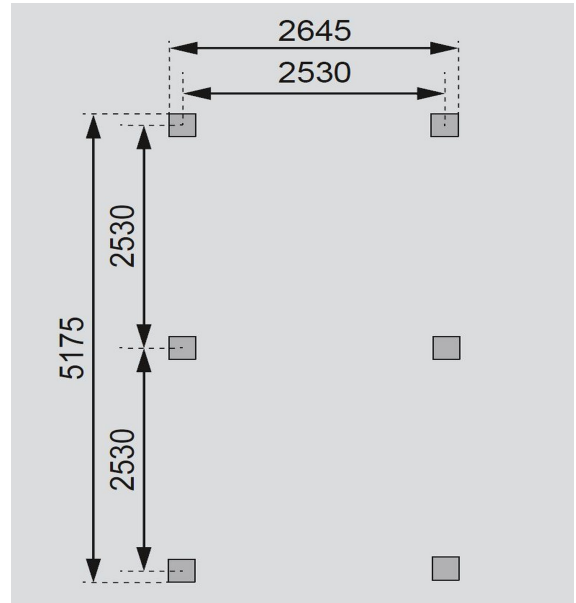

Produktinformation

Pavillon Bergen 2 Artikel-Nr. 12748

Set
kein Set

| | |
|-------------------------------|------------------------|
| Bedarf Dachbahn | 12 Rollen |
| Material | Kesseldruckimprägniert |
| Schneelast | 75 kg/m ² |
| Dachtiefe | 340 cm |
| Grundform | quadratisch |
| Umbauter Raum | 17,1 m ³ |
| Verpackungsmaße mm/Gewicht kg | 2750x900x500x422 |
| Dachneigung | 20° |
| Firsthöhe | 290 cm |
| Bedarf Schindeln | 10 Pakete |
| Innenmaß Breite | 241,5 cm |
| Außenmaß Tiefe | 517,5 cm |
| Dachbreite | 340 cm |
| Pfostenbreite | 11,5 cm |
| Pfostentiefe | 11,5 cm |
| Dachfläche | 22,4 m ² |
| Außenmaß Breite | 265 cm |
| Innenmaß Tiefe | 494,5 cm |
| Dachform | Walmdach |
| Verpackungsmaße mm/Gewicht kg | 2690x1180x280x267 |
| Anzahl Pfosten | 6 |
| Seitenhöhe | 199 cm |

CLASSIC
Pavillons

- Dach aus OSB-Platten
- Modelle in verschiedenen Formen erhältlich
- 11,5 x 11,5 cm kessel-druckimprägnierte Massivholzpfosten inkl. Querverbindern

Die Abbildung dient lediglich der darstellerischen Information und bildet nicht den verbindlichen Artikel ab.