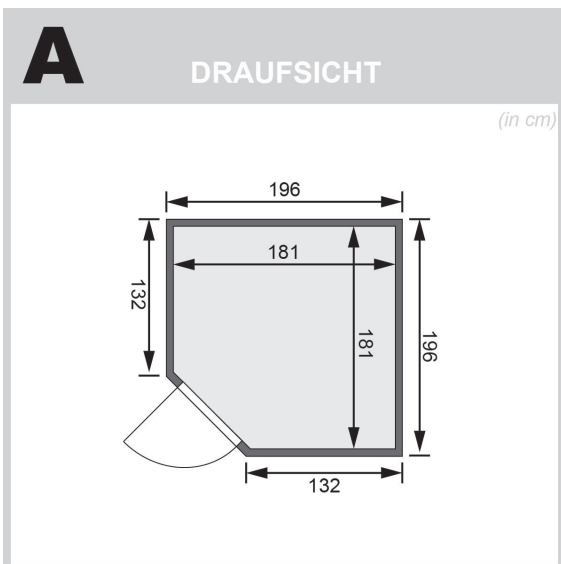

Produktinformation

Sauna Jarin Artikel-Nr. 14424

Dachkranz
ohne Dachkranz

Saunatur
Bronzierte Ganzglastür

Farbe
Naturbelassen

Saunaofen
ohne Ofen

Bank 1 Tiefe	57 cm
Verpackungsmaße mm/Gewicht kg	560x460x460x10
Kopfstütze Material	Espe
Liegeplätze	3
Tür Scheibenfarbe	bronziert
Bank 3 Tiefe	52 cm
Innenmaß Tiefe	181 cm
Verpackungsmaße mm/Gewicht kg	560x460x460x17
Verpackungsmaße mm/Gewicht kg	1920x800x270x44
Position Tür und Zuluft tauschbar	nein
Umbauter Raum	6 m ³
Spiegelbar	ja
Innenmaß Höhe	192 cm
Verpackungsmaße mm/Gewicht kg	860x560x430x38,5
Innenmaß Breite	181 cm
Außenmaß Höhe	198 cm
Bank 2 Tiefe	57 cm
Einstiegsart	EckEinstieg
Bauweise	vormontierte Elemente
Verpackungsmaße mm/Gewicht kg	830x460x340x30
Durchgangsmaß Höhe	173 cm
Ofenschutz Tiefe	51 cm
Verpackungsmaße mm/Gewicht kg	860x560x430x35,5
Material	Nordische Fichte
Verpackungsmaße mm/Gewicht kg	1920x810x270x45
Verpackungsmaße mm/Gewicht kg	560x460x460x14
Außenmaß Tiefe	196 cm
Verpackungsmaße mm/Gewicht kg	1920x800x270x45
Verpackungsmaße mm/Gewicht kg	860x560x430x30
Ofenschutz Breite	60 cm
Sitzplätze	5
Ofenschutz Material	nordische Fichte
Verpackungsmaße mm/Gewicht kg	385x290x140x20
Verpackungsmaße mm/Gewicht kg	1920x800x290x38
Bank Material	Espe
Tür Höhe	175 cm
Ofenschutz Höhe	80 cm
Außenmaß Breite	196 cm
Wandstärke	68 mm
Verpackungsmaße mm/Gewicht kg	1830x150x150x11
Saunadach Dämmung	42 mm
Saunadach Bauweise	vormontierte Elemente
Farbe	Naturbelassen
Türart	Ganzglastür
Anzahl Bänke	3 Stk.
Durchgangsmaß Breite	64 cm
Öffnungsrichtung Tür	rechts und links anschlagbar
Grundfläche	3,4 m ²

Verpackungsmaße mm/Gewicht kg

325x240x120x1,5

Anzahl der Kopfstützen

1 Stk.

Verpackungsmaße mm/Gewicht kg

2040x1230x770x330

SPIEGELBARER AUFBAU MÖGLICH

BRONZIERTE GANZGLASTÜR