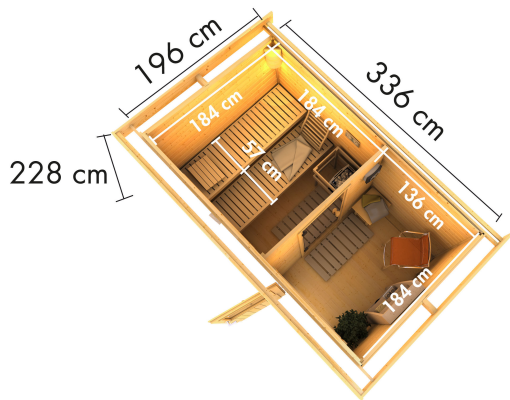

Produktinformation

Saunahaus Skrollan 1 mit Vorraum Artikel-Nr. 17095

Farbe
Terragrau

Tür
Moderne Saunatür

Saunaofen
ohne Ofen

Bank 1 Tiefe	57 cm
Innenmaß Höhe Gesamt	195 cm
Tür Breite	83 cm
Tür Schloss	Zylinderschloss mit Handgriff und 3 Schlüsseln
Spiegelbar	ja
Durchgangsmaß Breite	78 cm
Tür Öffnungsrichtung	rechts und links anschlagbar
Bank 2 Tiefe	57 cm
Grundfläche	6 m ²
Innenmaß Tiefe Gesamt	184 cm
Dachtiefe	227 cm
Innenmaß Höhe Vorraum	195 cm
Dachfläche	8,2 m ²
Tür Höhe	177 cm
Anzahl Bänke	2 Stk.
Ofenschutz Tiefe	51 cm
Material	Nordische Fichte
Außenmaß Tiefe	196 cm
Umbauter Raum	12,8 m ³
Ofenschutz Breite	60 cm
Ofenschutz Material	nordische Fichte
Bank Material	Espe
Sitzplätze	4
Ofenschutz Höhe	80 cm
Innenmaß Breite Gesamt	324 cm
Innenmaß Höhe Sauna	196 cm
Verpackungsmaße mm/Gewicht kg	3350x1160x930x772 2360x1020x230x49,6 1230x420x90x3
Innenmaß Breite Sauna	184 cm
Firsthöhe	228 cm
Bauweise	Steck-Schraub-System
Wandstärke	38 mm
Fußbodentyp	Massivholz
Seitenhöhe	201 cm
Durchgangsmaß Höhe	175 cm
Saunadach Dämmung	Mineralwolle
Außenmaß Breite	336 cm
Vorraum m ²	2,5 m ²
Dachbreite	373 cm
Einstiegsart	Fronteinstieg
Saunadach Bauweise	vormontierte Elemente
Innenmaß Breite Vorraum	136 cm
Liegeplätze	2
Türart	Ganzglastür
Breite Fenster	122 cm
Innenmaß Tiefe Sauna	184 cm
Farbe	Terragrau

Tür	Moderne Saunatür
Höhe Fenster	42 cm
Innenmaß Tiefe Vorraum	184 cm
Bedarf Dachbahn	3 Rollen

KDI UNTERLEGER

38mm PROFILE