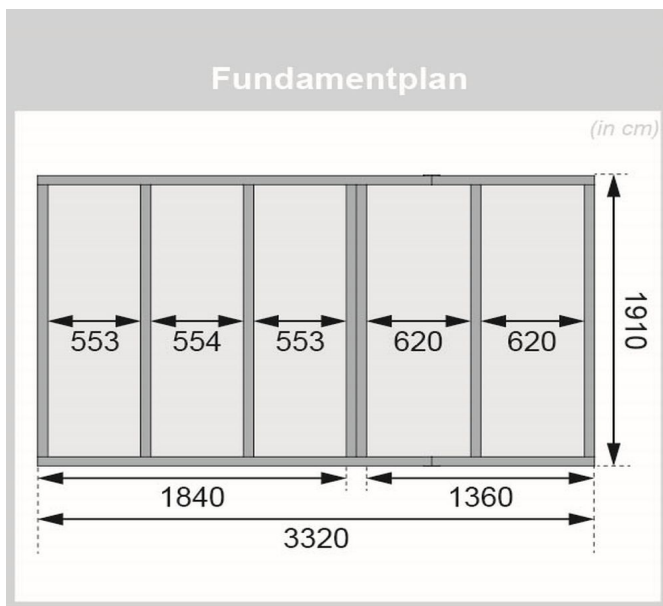

Produktinformation

Saunahaus Skrollan 1 mit Vorraum Artikel-Nr. 17095

Farbe
Terragrau

Tür
Moderne Saunatür

Saunaofen
ohne Ofen

Bank 1 Tiefe	57 cm
Innenmaß Höhe Gesamt	195 cm
Tür Breite	83 cm
Tür Schloss	Zylinderschloss mit Handgriff und 3 Schlüsseln
Spiegelbar	ja
Durchgangsmaß Breite	78 cm
Tür Öffnungsrichtung	rechts und links anschlagbar
Bank 2 Tiefe	57 cm
Grundfläche	6 m ²
Innenmaß Tiefe Gesamt	184 cm
Dachtiefe	227 cm
Innenmaß Höhe Vorraum	195 cm
Dachfläche	8,2 m ²
Tür Höhe	177 cm
Anzahl Bänke	2 Stk.
Ofenschutz Tiefe	51 cm
Material	Nordische Fichte
Außenmaß Tiefe	196 cm
Umbauter Raum	12,8 m ³
Ofenschutz Breite	60 cm
Ofenschutz Material	nordische Fichte
Bank Material	Espe
Sitzplätze	4
Ofenschutz Höhe	80 cm
Innenmaß Breite Gesamt	324 cm
Innenmaß Höhe Sauna	196 cm
Verpackungsmaße mm/Gewicht kg	3350x1160x930x772 2360x1020x230x49,6 1230x420x90x3
Innenmaß Breite Sauna	184 cm
Firsthöhe	228 cm
Bauweise	Steck-Schraub-System
Wandstärke	38 mm
Fußbodentyp	Massivholz
Seitenhöhe	201 cm
Durchgangsmaß Höhe	175 cm
Saunadach Dämmung	Mineralwolle
Außenmaß Breite	336 cm
Vorraum m ²	2,5 m ²
Dachbreite	373 cm
Einstiegsart	Fronteinstieg
Saunadach Bauweise	vormontierte Elemente
Innenmaß Breite Vorraum	136 cm
Liegeplätze	2
Türart	Ganzglastür
Breite Fenster	122 cm
Innenmaß Tiefe Sauna	184 cm
Farbe	Terragrau

Tür	Moderne Saunatür
Höhe Fenster	42 cm
Innenmaß Tiefe Vorraum	184 cm
Bedarf Dachbahn	3 Rollen

KDI UNTERLEGER

38mm PROFILE