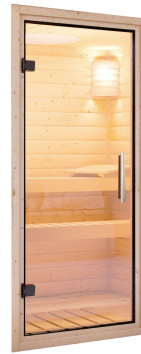

DIE BESONDERHEITEN UNSERES WIFI

Steuergeräts

HEIZEN SIE DIE SAUNA ÜBER IHR SMARTPHONE

KLARGLAS GANZGLASTÜR

1. 01 Türrahmen aus Massivholz
2. 02 8 mm starkes Einscheibensicherheitsglas
3. 03 Rechts und links anschlagbar
4. 04 Türbeschläge justierbar
5. 05 Bewährte Magnetverschlusstechnik