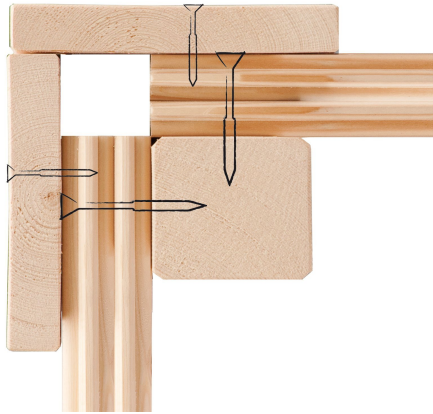

HEIZEN SIE DIE SAUNA ÜBER IHR SMARTPHONE

KLARGLAS GANZGLASTÜR

- 01 Türrahmen aus Massivholz
- 02 8 mm starkes Einscheibensicherheitsglas
- 03 Rechts und links anschlagbar
- 04 Türbeschläge justierbar
- 05 Bewährte Magnetverschlusstechnik