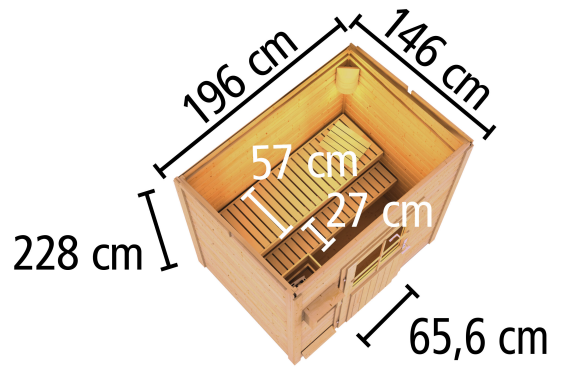

**ProduktinformationSaunahaus Hytti 1 Exklusive naturbelassen / +
Ofen und HUUM WIFI Steuergerät Sparset
Artikel-Nr. 1817**

Saunaofen

9kW finnisch + Huum UKU WiFi
Steuerung (App fähig)

Bank 1 Tiefe	57 cm
Umbauter Raum	5,7 m ³
Tür Breite	83 cm
Innenmaß Tiefe Gesamt	134 cm
Grundfläche	2,4 m ²
Liegeplätze	1
Spiegelbar	ja
Saunadach Bauweise	Bohlen
Durchgangsmaß Breite	78 cm
Innenmaß Breite Gesamt	184 cm
Bedarf Dachbahn	1 Rolle
Tür Öffnungsrichtung	links
Tür Höhe	177 cm
Anzahl Bänke	2 Stk.
Ofenschutz Tiefe	51 cm
Material	Nordische Fichte
Dachbreite	232 cm
Ofenschutz Breite	60 cm
Ofenschutz Material	nordische Fichte
Bank Material	Espe
Ofenschutz Höhe	80 cm
Außenmaß Breite	196 cm
Verpackungsmaße mm/Gewicht kg	2300x1180x660x410 385x290x140x18 560x460x460x17 350x330x145x2,2 325x240x120x1,5
Innenmaß Breite Sauna	184 cm
Innenmaß Tiefe Sauna	134 cm
Firsthöhe	228 cm
Seitenhöhe	206 cm
Bauweise	Steck-Schraub-System
Fußbodentyp	Massivholz
Durchgangsmaß Höhe	175 cm
Tür Scheibenfarbe	klar
Innenmaß Höhe Gesamt	190 cm
Außenmaß Tiefe	146 cm
Einstiegsart	Fronteinstieg
Innenmaß Höhe Sauna	190 cm
Dachfläche	4 m ²
Farbe	Naturbelassen
Türart	Ganzglastür
Tür Schloss	Magnetverschluss technik
Sitzplätze	3
Typ Ofen	9 KW externe Steuerung
Ofensteuerung	Huum UKU WiFi (App fähig)
Bank 2 Tiefe	27 cm
Dachtiefe	177 cm

HEIZEN SIE DIE SAUNA ÜBER IHR SMARTPHONE

KLARGLAS GANZGLASTÜR

- 01 Türrahmen aus Massivholz
- 02 8 mm starkes Einscheibensicherheitsglas
- 03 Rechts und links anschlagbar
- 04 Türbeschläge justierbar
- 05 Bewährte Magnetverschlusstechnik