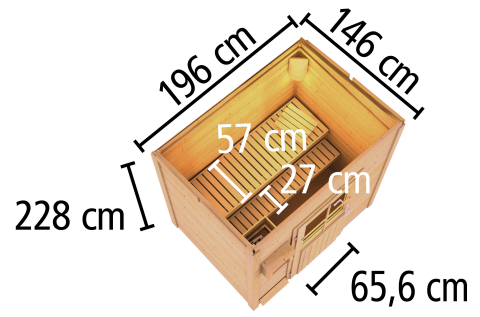

38 MM MASSIVHOLZ

- 01 Einfache Montage
- 02 Doppelte Nut- und Federverbindung

DIE BESONDERHEITEN UNSERES WIFI Steuergeräts

- Kindersicherung
- Türsensor
- Temperaturfühler
- Überhitzungsschutz
- Fernschleife Bedienbarkeit
- Leichte Bedienung: lokal am Steuergerät und in der App
- Sauna per kostenloser App steuerbar
- Integriertes WLAN-Modul
- Steuern Sie Ihre Sauna von unterwegs und sparen Sie Zeit
- Anschluss für Beleuchtung, Verdampfer und Belüftung vorhanden
- Kompatibel mit Bio- und Balthischem Saunasoden
- Für Saunasolen bis 18kW verwendbar

HEIZEN SIE DIE SAUNA ÜBER IHR SMARTPHONE