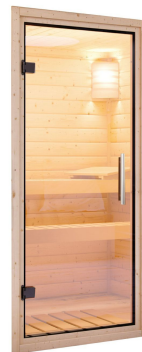

## Saunahaus Laguna Artikel-Nr. 196

Farbe  
Naturbelassen

Saunaofen  
ohne Ofen

Bank 1 Tiefe	57 cm
Liegeplätze	3
Außenmaß Tiefe	288 cm
Außenmaß Breite	220 cm
Innenmaß Tiefe Sauna	204 cm
Bank 3 Tiefe	57 cm
Wandstärke	73 mm
Tür Öffnungsrichtung	rechts und links anschlagbar
Bank 2 Tiefe	57 cm
Grundfläche	6,29 m <sup>2</sup>
Innenmaß Tiefe Gesamt	287 cm
Bauweise	vormontierte Elemente
Durchgangsmaß Höhe	173 cm
Ofenschutz Tiefe	51 cm
Innenmaß Breite Sauna	204 cm
Material	Nordische Fichte
Tür Höhe	173 cm
Firsthöhe	244 cm
Seitenhöhe	244 cm
Spiegelbar	nein
Innenmaß Breite Gesamt	204 cm
Ofenschutz Breite	60 cm
Sitzplätze	5
Ofenschutz Material	nordische Fichte
Bank Material	Espe
Ofenschutz Höhe	80 cm
Dachfläche	6,4 m <sup>2</sup>
Innenmaß Höhe Sauna	191 cm
Fußbodentyp	Massivholz
Tür Breite	64 cm
Dachform	Flachdach
Saunadach Dämmung	Mineralwolle
Einstiegsart	Fronteinstieg
Saunadach Bauweise	vormontierte Elemente
Farbe	Naturbelassen
Umbauter Raum	14,5 m <sup>3</sup>
Innenmaß Höhe Gesamt	191 cm
Verpackungsmaße mm/Gewicht kg	2100x1100x300x157 385x290x140x18 560x460x460x17 325x240x120x1,5
Türart	Ganzlastür
Tür Schloss	Magnetverschlusstechnik
Anzahl Bänke	3 Stk.
Durchgangsmaß Breite	64 cm
Breite Fenster	122 cm
Höhe Fenster	42 cm
Bedarf Dachbahn	3 Rollen

### KLARGLAS GANZGLASTÜR

- 01 Türrahmen aus Massivholz
- 02 8 mm starkes Einscheibensicherheitsglas
- 03 Rechts und links anschlagbar
- 04 Türbeschläge justierbar
- 05 Bewährte Magnetverschlusstechnik