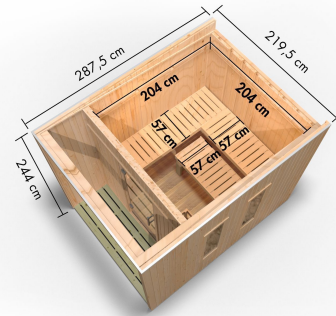

## Saunahaus Laguna Artikel-Nr. 197

Farbe  
Schwarz

Saunaofen  
ohne Ofen

|                               |  |
|-------------------------------|--|
| Bank 1 Tiefe                  | 57 cm  |
| Liegeplätze                   | 3  |
| Außenmaß Tiefe                | 288 cm   |
| Außenmaß Breite               | 220 cm   |
| Innenmaß Tiefe Sauna          | 204 cm   |
| Bank 3 Tiefe                  | 57 cm  |
| Wandstärke                    | 73 mm  |
| Spiegelbar                    | ja   |
| Tür Öffnungsrichtung          | rechts und links anschlagbar                                       |
| Bedarf Dachbahn               | 2 Rollen   |
| Bank 2 Tiefe                  | 57 cm  |
| Grundfläche                   | 6,29 m <sup>2</sup>  |
| Innenmaß Tiefe Gesamt         | 287 cm   |
| Bauweise                      | vormontierte Elemente  |
| Durchgangsmaß Höhe            | 173 cm   |
| Ofenschutz Tiefe              | 51 cm  |
| Innenmaß Breite Sauna         | 204 cm   |
| Material                      | Nordische Fichte   |
| Farbe                         | Schwarz  |
| Tür Höhe                      | 173 cm   |
| Firsthöhe                     | 244 cm   |
| Seitenhöhe                    | 244 cm   |
| Innenmaß Breite Gesamt        | 204 cm   |
| Ofenschutz Breite             | 60 cm  |
| Sitzplätze                    | 5  |
| Ofenschutz Material           | nordische Fichte   |
| Bank Material                 | Espe   |
| Ofenschutz Höhe               | 80 cm  |
| Dachfläche                    | 6,4 m <sup>2</sup>   |
| Innenmaß Höhe Sauna           | 191 cm   |
| Fußbodentyp                   | Massivholz   |
| Tür Breite                    | 64 cm  |
| Dachform                      | Flachdach  |
| Saunadach Dämmung             | Mineralwolle   |
| Einstiegsart                  | Fronteinstieg  |
| Saunadach Bauweise            | vormontierte Elemente  |
| Umbauter Raum                 | 14,5 m <sup>3</sup>  |
| Innenmaß Höhe Gesamt          | 191 cm   |
| Verpackungsmaße mm/Gewicht kg | 2100x1100x300x157 385x290x140x18<br>560x460x460x17 325x240x120x1,5 |
| Türart                        | Ganzglastür  |
| Tür Schloss                   | Magnetverschluss technik   |
| Anzahl Bänke                  | 3 Stk.   |
| Durchgangsmaß Breite          | 64 cm  |
| Breite Fenster                | 122 cm   |
| Höhe Fenster                  | 42 cm  |