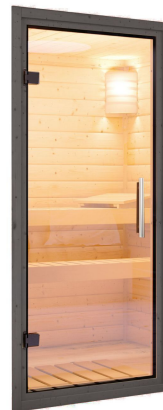

Produktinformation

Saunahaus Laguna Artikel-Nr. 201

Farbe	Saunaofen
Schwarz	9 kW Bio Ofen + Steuergerät Easy Bio

Bank 1 Tiefe	57 cm
Liegeplätze	3
Außenmaß Tiefe	288 cm
Außenmaß Breite	220 cm
Innenmaß Tiefe Sauna	204 cm
Bank 3 Tiefe	57 cm
Wandstärke	73 mm
Spiegelbar	ja
Tür Öffnungsrichtung	rechts und links anschlagbar
Bedarf Dachbahn	2 Rollen
Bank 2 Tiefe	57 cm
Grundfläche	6,29 m ²
Typ Ofen	9 KW Bio externe Steuerung
Innenmaß Tiefe Gesamt	287 cm
Bauweise	vormontierte Elemente
Durchgangsmaß Höhe	173 cm
Ofenschutz Tiefe	51 cm
Innenmaß Breite Sauna	204 cm
Material	Nordische Fichte
Farbe	Schwarz
Tür Höhe	173 cm
Firsthöhe	244 cm
Seitenhöhe	244 cm
Innenmaß Breite Gesamt	204 cm
Ofensteuerung	extern Easy Bio
Ofenschutz Breite	60 cm
Sitzplätze	5
Ofenschutz Material	nordische Fichte
Bank Material	Espe
Ofenschutz Höhe	80 cm
Dachfläche	6,4 m ²
Innenmaß Höhe Sauna	191 cm
Fußbodentyp	Massivholz
Tür Breite	64 cm
Dachform	Flachdach
Saunadach Dämmung	Mineralwolle
Einstiegsart	Fronteinstieg
Saunadach Bauweise	vormontierte Elemente
Umbauter Raum	14,5 m ³
Innenmaß Höhe Gesamt	191 cm
Verpackungsmaße mm/Gewicht kg	2100x1100x300x157 385x290x140x18 560x460x460x17 325x240x120x1,5
Türart	Ganzglastür
Tür Schloss	Magnetverschlusstechnik
Anzahl Bänke	3 Stk.
Durchgangsmaß Breite	64 cm
Breite Fenster	122 cm
Höhe Fenster	42 cm

FUSSBODEN

- 01 Aus hochwertigem Massivholz
- 02 Immer inkl. kesseldruckimprägnierter Bodenbalken
- 03 Bauweise mit Nut- und Federbrettern

OFENSCHUTZGITTER CLASSIC

- 01 Aus hochwertiger nordischer Fichte
- 02 Besonders glatt gehobelt
- 03 Bietet optimalen Schutz

KDI-UNTERLEGER

- 01 Aus nordischen Kiefernholzern
- 02 Kesseldruckimprägnierte Bodenbalken
- 03 Bieten einen langfristigen Schutz gegen aufsteigende Fäulnis
- 04 40 x 60 mm Bodenbalken

KLARGLAS GANZGLASTÜR

- 01 Türrahmen aus Massivholz
- 02 8 mm starkes Einscheibensicherheitsglas
- 03 Rechts und links anschlagbar
- 04 Türbeschläge justierbar
- 05 Bewährte Magnetverschlusstechnik

73 MM

Blackline