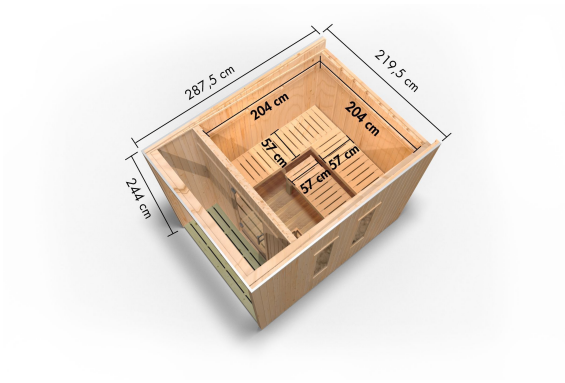

Produktinformation

Saunahaus Laguna Artikel-Nr. 201

Farbe	Saunaofen
Schwarz	9 kW Bio Ofen + Steuergerät Easy Bio

Bank 1 Tiefe	57 cm
Liegeplätze	3
Außenmaß Tiefe	288 cm
Außenmaß Breite	220 cm
Innenmaß Tiefe Sauna	204 cm
Bank 3 Tiefe	57 cm
Wandstärke	73 mm
Spiegelbar	ja
Tür Öffnungsrichtung	rechts und links anschlagbar
Bedarf Dachbahn	2 Rollen
Bank 2 Tiefe	57 cm
Grundfläche	6,29 m ²
Typ Ofen	9 KW Bio externe Steuerung
Innenmaß Tiefe Gesamt	287 cm
Bauweise	vormontierte Elemente
Durchgangsmaß Höhe	173 cm
Ofenschutz Tiefe	51 cm
Innenmaß Breite Sauna	204 cm
Material	Nordische Fichte
Farbe	Schwarz
Tür Höhe	173 cm
Firsthöhe	244 cm
Seitenhöhe	244 cm
Innenmaß Breite Gesamt	204 cm
Ofensteuerung	extern Easy Bio
Ofenschutz Breite	60 cm
Sitzplätze	5
Ofenschutz Material	nordische Fichte
Bank Material	Espe
Ofenschutz Höhe	80 cm
Dachfläche	6,4 m ²
Innenmaß Höhe Sauna	191 cm
Fußbodentyp	Massivholz
Tür Breite	64 cm
Dachform	Flachdach
Saunadach Dämmung	Mineralwolle
Einstiegsart	Fronteinstieg
Saunadach Bauweise	vormontierte Elemente
Umbauter Raum	14,5 m ³
Innenmaß Höhe Gesamt	191 cm
Verpackungsmaße mm/Gewicht kg	2100x1100x300x157 385x290x140x18 560x460x460x17 325x240x120x1,5
Türart	Ganzglastür
Tür Schloss	Magnetverschlusstechnik
Anzahl Bänke	3 Stk.
Durchgangsmaß Breite	64 cm
Breite Fenster	122 cm
Höhe Fenster	42 cm