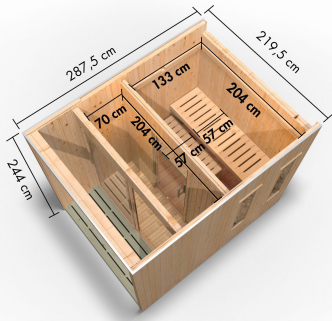

## Saunahaus Catalina Artikel-Nr. 203

Farbe  
Schwarz

Saunaofen  
ohne Ofen

Bank 1 Tiefe	57 cm
Außenmaß Tiefe	288 cm
Außenmaß Breite	220 cm
Innenmaß Tiefe Sauna	133 cm
Wandstärke	73 mm
Durchgangsmaß Breite	90 cm
Tür Öffnungsrichtung	rechts und links anschlagbar
Durchgangsmaß Höhe	193 cm
Bank 2 Tiefe	57 cm
Grundfläche	6,29 m <sup>2</sup>
Bauweise	vormontierte Elemente
Anzahl Bänke	2 Stk.
Ofenschutz Tiefe	51 cm
Innenmaß Breite Sauna	204 cm
Material	Nordische Fichte
Farbe	Schwarz
Tür Höhe	173 cm
Firsthöhe	244 cm
Seitenhöhe	244 cm
Spiegelbar	nein
Innenmaß Breite Gesamt	204 cm
Ofenschutz Breite	60 cm
Ofenschutz Material	nordische Fichte
Bank Material	Espe
Ofenschutz Höhe	80 cm
Dachfläche	6,4 m <sup>2</sup>
Innenmaß Höhe Sauna	191 cm
Bedarf Dachbahn	2 Rollen
Fußbodentyp	Massivholz
Tür Breite	64 cm
Dachform	Flachdach
Saunadach Dämmung	Mineralwolle
Einstiegsart	Fronteinstieg
Saunadach Bauweise	vormontierte Elemente
Umbauter Raum	14,5 m <sup>3</sup>
Innenmaß Höhe Gesamt	191 cm
Liegeplätze	2
Verpackungsmaße mm/Gewicht kg	2100x1100x300x157 385x290x140x18 560x460x460x17 325x240x120x1,5
Türart	Ganzlastür
Tür Schloss	Magnetverschlusstechnik
Sitzplätze	3
Breite Fenster	122 cm
Innenmaß Tiefe Gesamt	210 cm
Höhe Fenster	42 cm

### SCHIEBETÜR

- 01 Aluminium-Schiebetür
- 02 Inkl. Zylinderschloss mit 2 Schlüsseln
- 03 Fenster aus hochwertigem 5 mm dickem Einscheibensicherheitsglas
- 04 Mit Büstendichtung, um das Eindringen von Wind, Staub und Schmutz zu reduzieren
- 05 BxH: 200 x 200 cm