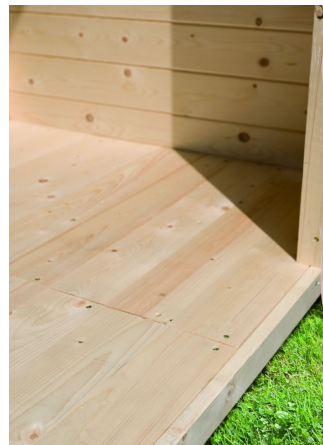

Blackline

- 73 mm Elementbauweise

FUSSBODEN

1. 01 Aus hochwertigem Massivholz
2. 02 Immer inkl. kesseldruckimprägnierter Bodenbalken
3. 03 Bauweise mit Nut- und Federbrettern