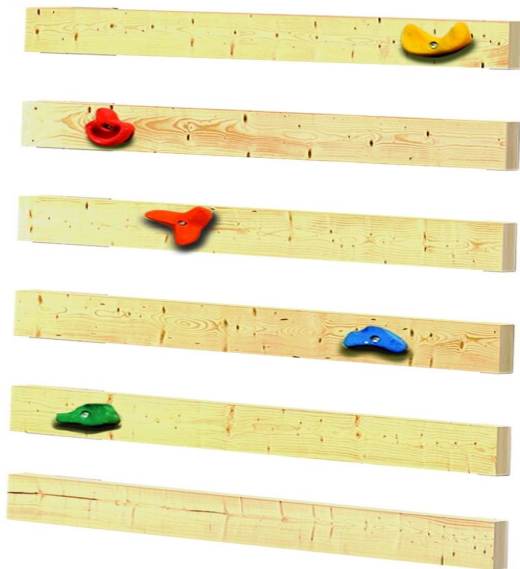

Produktinformation

Ritterburg Löwenherz Artikel-Nr. 20475

Rutsche
Ohne Rutsche

Schaukelanbau
Doppelschaukelanbau

Kletteranbau
Mit Kletterwand ECO

Anbauplatzform
Mit Anbauplatzform

Rutschenaufstellmaß Länge	194 cm
Pfostenbreite	6,8 cm
Außenmaß Breite	107 cm
Podesthöhe	125 cm
Bedarf Farbeimer	3
Außenmaß Höhe	259,5 cm
Material	Nordische Fichte
Bedarf Schaukelanker	8
Material Pfosten	Fichte naturbelassen
Pfostentiefe	6,8 cm
Grundfläche	1,14 m ²
Material Dach	Massivholzdach
Sandkasten	Inklusive
Anzahl Pfosten	4 Stk.
Dachform	Ritterburgdach
Außenmaß Tiefe	107 cm

NATURBELASSEN