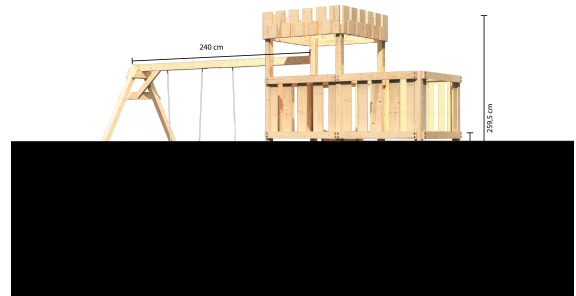

Produktinformation

Ritterburg Löwenherz Artikel-Nr. 20475

Rutsche
Ohne Rutsche

Schaukelanbau
Doppelschaukelanbau

Kletteranbau
Mit Kletterwand ECO

Anbauplatzform
Mit Anbauplatzform

Rutschenaufstellmaß Länge	194 cm
Pfostenbreite	6,8 cm
Außenmaß Breite	107 cm
Podesthöhe	125 cm
Bedarf Farbeimer	3
Außenmaß Höhe	259,5 cm
Material	Nordische Fichte
Bedarf Schaukelanker	8
Material Pfosten	Fichte naturbelassen
Pfostentiefe	6,8 cm
Grundfläche	1,14 m ²
Material Dach	Massivholzdach
Sandkasten	Inklusive
Anzahl Pfosten	4 Stk.
Dachform	Ritterburgdach
Außenmaß Tiefe	107 cm