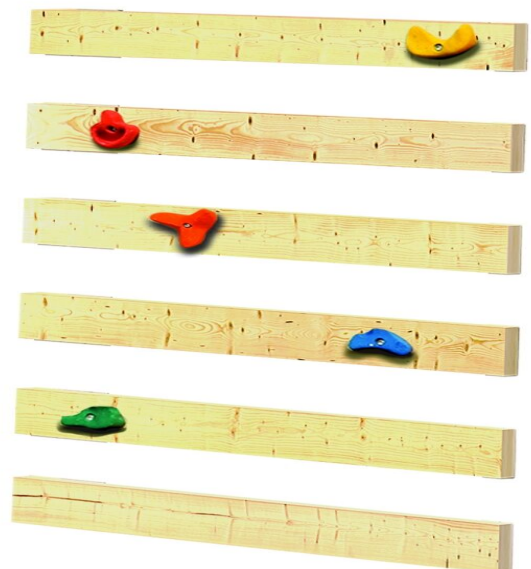

## Ritterburg Löwenherz Artikel-Nr. 20501

**Kletteranbau**  
Mit Kletterwand ECO

**Anbauplattform**  
Mit Anbauplattform

**Rutsche**  
Rutsche Rot

**Schaukelanbau**  
Doppelschaukelanbau mit  
Klettergerüst

|                                  |                             |
|----------------------------------|-----------------------------|
| <b>Rutschenaufstellmaß Länge</b> | <b>194 cm</b>               |
| <b>Pfostenbreite</b>             | <b>6,8 cm</b>               |
| <b>Außenmaß Breite</b>           | <b>107 cm</b>               |
| <b>Podesthöhe</b>                | <b>125 cm</b>               |
| <b>Außenmaß Höhe</b>             | <b>259,5 cm</b>             |
| <b>Material</b>                  | <b>Nordische Fichte</b>     |
| <b>Material Pfosten</b>          | <b>Fichte naturbelassen</b> |
| <b>Pfostentiefe</b>              | <b>6,8 cm</b>               |
| <b>Grundfläche</b>               | <b>1,14 m<sup>2</sup></b>   |
| <b>Bedarf Schaukelanker</b>      | <b>10</b>                   |
| <b>Material Dach</b>             | <b>Massivholzdach</b>       |
| <b>Bedarf Farbeimer</b>          | <b>4</b>                    |
| <b>Sandkasten</b>                | <b>Inklusive</b>            |
| <b>Anzahl Pfosten</b>            | <b>4 Stk.</b>               |
| <b>Dachform</b>                  | <b>Ritterburgdach</b>       |
| <b>Außenmaß Tiefe</b>            | <b>107 cm</b>               |