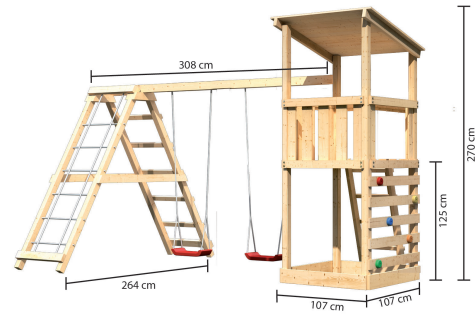

## Spielturm Anna Artikel-Nr. 22214

Anbauplattform  
Ohne Anbauplattform

Rutsche  
Ohne Rutsche

Kletteranbau  
Mit Kletterwand ECO

Schaukelanbau  
Doppelschaukelanbau mit  
Klettergerüst

Rutschenaufstellmaß Länge	194 cm
Pfostenbreite	6,8 cm
Außenmaß Breite	107 cm
Podesthöhe	125 cm
Bedarf Farbeimer	3
Bedarf Dachbahn	1 Rolle
Material	Nordische Fichte
Bedarf Schaukelanker	8
Material Pfosten	Fichte naturbelassen
Außenmaß Höhe	270 cm
Pfostentiefe	6,8 cm
Grundfläche	1,14 m <sup>2</sup>
Material Dach	Massivholzdach
Dachform	Pulldach
Sandkasten	Inklusive
Anzahl Pfosten	4 Stk.
Außenmaß Tiefe	107 cm