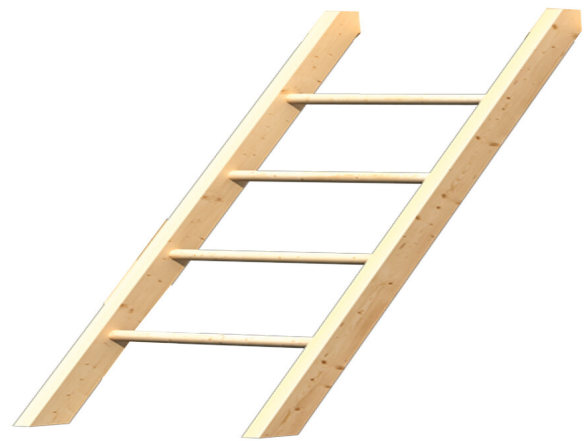

## Spielturm Anna Artikel-Nr. 22285

**Rutsche**  
Ohne Rutsche

**Anbauplattform**  
Mit Anbauplattform

**Schaukelanbau**  
Doppelschaukelanbau mit  
Klettergerüst

**Kletteranbau**  
Mit Netzrampe

<b>Rutschenaufstellmaß Länge</b>	<b>194 cm</b>
<b>Pfostenbreite</b>	<b>6,8 cm</b>
<b>Außenmaß Breite</b>	<b>107 cm</b>
<b>Podesthöhe</b>	<b>125 cm</b>
<b>Bedarf Dachbahn</b>	<b>1 Rolle</b>
<b>Material</b>	<b>Nordische Fichte</b>
<b>Material Pfosten</b>	<b>Fichte naturbelassen</b>
<b>Außenmaß Höhe</b>	<b>270 cm</b>
<b>Pfostentiefe</b>	<b>6,8 cm</b>
<b>Grundfläche</b>	<b>1,14 m<sup>2</sup></b>
<b>Bedarf Schaukelanker</b>	<b>10</b>
<b>Material Dach</b>	<b>Massivholzdach</b>
<b>Bedarf Farbeimer</b>	<b>4</b>
<b>Dachform</b>	<b>Pulldach</b>
<b>Sandkasten</b>	<b>Inklusive</b>
<b>Anzahl Pfosten</b>	<b>4 Stk.</b>
<b>Außenmaß Tiefe</b>	<b>107 cm</b>