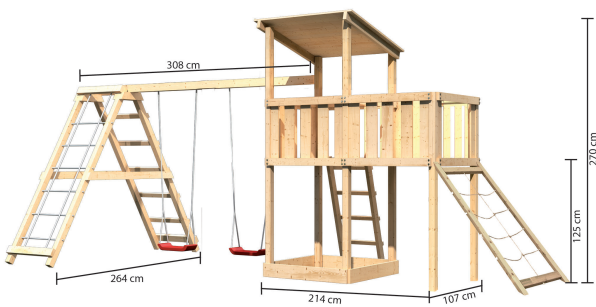

## Spielturm Anna Artikel-Nr. 22285

**Rutsche**  
Ohne Rutsche

**Anbauplattform**  
Mit Anbauplattform

**Schaukelanbau**  
Doppelschaukelanbau mit  
Klettergerüst

**Kletteranbau**  
Mit Netzrampe

<b>Rutschenaufstellmaß Länge</b>	<b>194 cm</b>
<b>Pfostenbreite</b>	<b>6,8 cm</b>
<b>Außenmaß Breite</b>	<b>107 cm</b>
<b>Podesthöhe</b>	<b>125 cm</b>
<b>Bedarf Dachbahn</b>	<b>1 Rolle</b>
<b>Material</b>	<b>Nordische Fichte</b>
<b>Material Pfosten</b>	<b>Fichte naturbelassen</b>
<b>Außenmaß Höhe</b>	<b>270 cm</b>
<b>Pfostentiefe</b>	<b>6,8 cm</b>
<b>Grundfläche</b>	<b>1,14 m<sup>2</sup></b>
<b>Bedarf Schaukelanker</b>	<b>10</b>
<b>Material Dach</b>	<b>Massivholzdach</b>
<b>Bedarf Farbeimer</b>	<b>4</b>
<b>Dachform</b>	<b>Pulldach</b>
<b>Sandkasten</b>	<b>Inklusive</b>
<b>Anzahl Pfosten</b>	<b>4 Stk.</b>
<b>Außenmaß Tiefe</b>	<b>107 cm</b>