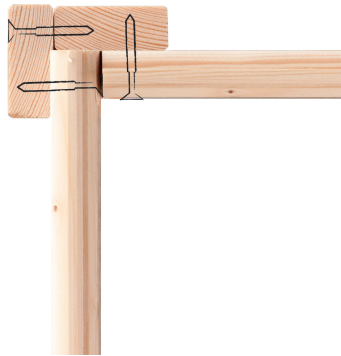

## Stelzenhaus Fidel Artikel-Nr. 22359

**Rutsche**  
Ohne Rutsche

**Schaukelanbau**  
Ohne Schaukelanbau

**Weiteres Zubehör**  
Mit Netzrampe

**Farbe**  
Terragrau

<b>Pfostenbreite</b>	<b>9 cm</b>
<b>Rutsche</b>	<b>Ohne Rutsche</b>
<b>Bedarf Dachbahn</b>	<b>3 Rollen</b>
<b>Außenmaß Tiefe</b>	<b>244 cm</b>
<b>Wandstärke</b>	<b>19 mm</b>
<b>Außenmaß Breite</b>	<b>198 cm</b>
<b>Schaukelanbau</b>	<b>Ohne Schaukelanbau</b>
<b>Dachform</b>	<b>Satteldach</b>
<b>Grundfläche</b>	<b>4,84 m<sup>2</sup></b>
<b>Material</b>	<b>Nordische Fichte</b>
<b>Podesthöhe</b>	<b>150 cm</b>
<b>Material Pfosten</b>	<b>Fichte naturbelassen</b>
<b>Weiteres Zubehör</b>	<b>Mit Netzrampe</b>
<b>Sandkasten</b>	<b>Optional</b>
<b>Bedarf Schindeln</b>	<b>3 Pakete</b>
<b>Material Dach</b>	<b>Massivholzdach</b>
<b>Bedarf Schaukelanker</b>	<b>4</b>
<b>Anzahl Pfosten</b>	<b>4 Stk.</b>
<b>Pfostentiefe</b>	<b>9 cm</b>
<b>Rutschenaufstellmaß Länge</b>	<b>242 cm</b>
<b>Farbe</b>	<b>Terragrau</b>

19 MM WANDPROFIL

- 01 Aus nordischer Fichte gehobelt
- 02 Perfekte Fräsung
- 03 Perfekter Sitz
- 04 Wasserabweisende Profilierung