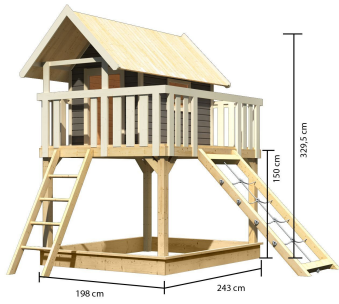

## Stelzenhaus Fidel Artikel-Nr. 22359

**Rutsche**  
Ohne Rutsche

**Schaukelanbau**  
Ohne Schaukelanbau

**Weiteres Zubehör**  
Mit Netzrampe

**Farbe**  
Terragrau

<b>Pfostenbreite</b>	<b>9 cm</b>
<b>Rutsche</b>	<b>Ohne Rutsche</b>
<b>Bedarf Dachbahn</b>	<b>3 Rollen</b>
<b>Außenmaß Tiefe</b>	<b>244 cm</b>
<b>Wandstärke</b>	<b>19 mm</b>
<b>Außenmaß Breite</b>	<b>198 cm</b>
<b>Schaukelanbau</b>	<b>Ohne Schaukelanbau</b>
<b>Dachform</b>	<b>Satteldach</b>
<b>Grundfläche</b>	<b>4,84 m<sup>2</sup></b>
<b>Material</b>	<b>Nordische Fichte</b>
<b>Podesthöhe</b>	<b>150 cm</b>
<b>Material Pfosten</b>	<b>Fichte naturbelassen</b>
<b>Weiteres Zubehör</b>	<b>Mit Netzrampe</b>
<b>Sandkasten</b>	<b>Optional</b>
<b>Bedarf Schindeln</b>	<b>3 Pakete</b>
<b>Material Dach</b>	<b>Massivholzdach</b>
<b>Bedarf Schaukelanker</b>	<b>4</b>
<b>Anzahl Pfosten</b>	<b>4 Stk.</b>
<b>Pfostentiefe</b>	<b>9 cm</b>
<b>Rutschenaufstellmaß Länge</b>	<b>242 cm</b>
<b>Farbe</b>	<b>Terragrau</b>