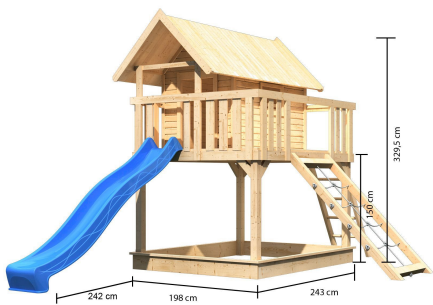

Produktinformation

Stelzenhaus Fidel Artikel-Nr. 22363

Schaukelanbau
Ohne Schaukelanbau

Weiteres Zubehör
Mit Netzrampe

Farbe
Naturbelassen

Rutsche
Rutsche Blau

Pfostenbreite	9 cm
Bedarf Dachbahn	3 Rollen
Außenmaß Höhe	329,5 cm
Außenmaß Tiefe	244 cm
Wandstärke	19 mm
Außenmaß Breite	198 cm
Bedarf Farbeimer	2
Schaukelanbau	Ohne Schaukelanbau
Dachform	Satteldach
Grundfläche	4,84 m ²
Material	Nordische Fichte
Podesthöhe	150 cm
Material Pfosten	Fichte naturbelassen
Weiteres Zubehör	Mit Netzrampe
Sandkasten	Optional
Bedarf Schindeln	3 Pakete
Material Dach	Massivholzdach
Bedarf Schaukelanker	4
Farbe	Naturbelassen
Anzahl Pfosten	4 Stk.
Pfostentiefe	9 cm
Rutschenaufstellmaß Länge	242 cm
Rutsche	Rutsche Blau

19 MM WANDPROFIL

- 01 Aus nordischer Fichte gehobelt
- 02 Perfekte Fräsung
- 03 Perfekter Sitz
- 04 Wasserabweisende Profilierung