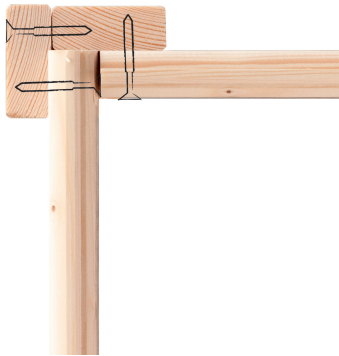

Produktinformation

Stelzenhaus Fidel Artikel-Nr. 22366

Schaukelanbau
Ohne Schaukelanbau

Weiteres Zubehör
Mit Netzrampe

Rutsche
Rutsche Blau

Farbe
Terragrau

Pfostenbreite	9 cm
Bedarf Dachbahn	3 Rollen
Außenmaß Tiefe	244 cm
Wandstärke	19 mm
Außenmaß Breite	198 cm
Schaukelanbau	Ohne Schaukelanbau
Dachform	Satteldach
Grundfläche	4,84 m ²
Material	Nordische Fichte
Podesthöhe	150 cm
Material Pfosten	Fichte naturbelassen
Weiteres Zubehör	Mit Netzrampe
Sandkasten	Optional
Bedarf Schindeln	3 Pakete
Material Dach	Massivholzdach
Bedarf Schaukelanker	4
Anzahl Pfosten	4 Stk.
Pfostentiefe	9 cm
Rutschenaufstellmaß Länge	242 cm
Rutsche	Rutsche Blau
Farbe	Terragrau

19 MM WANDPROFIL

- 01 Aus nordischer Fichte gehobelt
- 02 Perfekte Fräsung
- 03 Perfekter Sitz
- 04 Wasserabweisende Profilierung