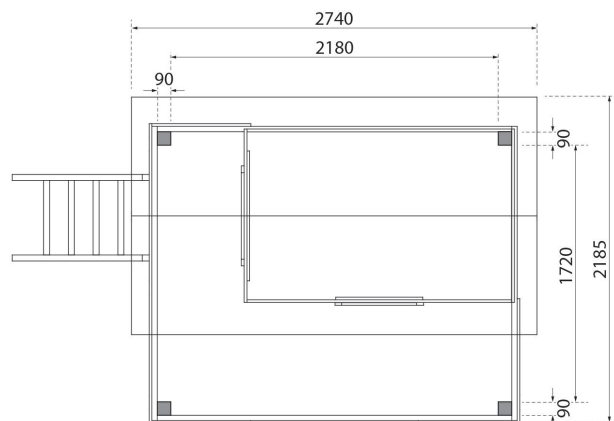

## Stelzenhaus Fidel Artikel-Nr. 22372

**Schaukelanbau**  
Ohne Schaukelanbau

**Rutsche**  
Rutsche Blau

**Weiteres Zubehör**  
Mit Holzrampe

**Farbe**  
Terragrau

<b>Pfostenbreite</b>	9 cm
<b>Bedarf Dachbahn</b>	3 Rollen
<b>Außenmaß Tiefe</b>	244 cm
<b>Wandstärke</b>	19 mm
<b>Außenmaß Breite</b>	198 cm
<b>Schaukelanbau</b>	Ohne Schaukelanbau
<b>Dachform</b>	Satteldach
<b>Grundfläche</b>	4,84 m <sup>2</sup>
<b>Material</b>	Nordische Fichte
<b>Podesthöhe</b>	150 cm
<b>Material Pfosten</b>	Fichte naturbelassen
<b>Sandkasten</b>	Optional
<b>Bedarf Schindeln</b>	3 Pakete
<b>Material Dach</b>	Massivholzdach
<b>Bedarf Schaukelanker</b>	4
<b>Anzahl Pfosten</b>	4 Stk.
<b>Pfostentiefe</b>	9 cm
<b>Rutschaufstellmaß Länge</b>	242 cm
<b>Rutsche</b>	Rutsche Blau
<b>Weiteres Zubehör</b>	Mit Holzrampe
<b>Farbe</b>	Terragrau

#### 19 MM WANDPROFIL

- 01 Aus nordischer Fichte gehobelt
- 02 Perfekte Fräsung
- 03 Perfekter Sitz
- 04 Wasserabweisende Profilierung