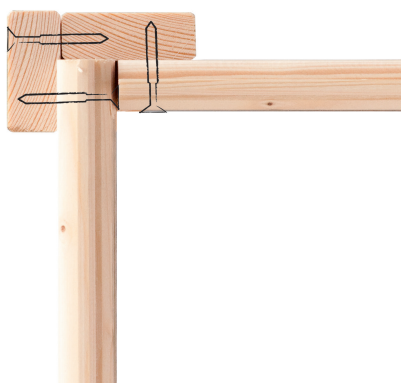

## Stelzenhaus Fidel Artikel-Nr. 22372

**Schaukelanbau**  
Ohne Schaukelanbau

**Rutsche**  
Rutsche Blau

**Weiteres Zubehör**  
Mit Holzrampe

**Farbe**  
Terragrau

<b>Pfostenbreite</b>	9 cm
<b>Bedarf Dachbahn</b>	3 Rollen
<b>Außenmaß Tiefe</b>	244 cm
<b>Wandstärke</b>	19 mm
<b>Außenmaß Breite</b>	198 cm
<b>Schaukelanbau</b>	Ohne Schaukelanbau
<b>Dachform</b>	Satteldach
<b>Grundfläche</b>	4,84 m <sup>2</sup>
<b>Material</b>	Nordische Fichte
<b>Podesthöhe</b>	150 cm
<b>Material Pfosten</b>	Fichte naturbelassen
<b>Sandkasten</b>	Optional
<b>Bedarf Schindeln</b>	3 Pakete
<b>Material Dach</b>	Massivholzdach
<b>Bedarf Schaukelanker</b>	4
<b>Anzahl Pfosten</b>	4 Stk.
<b>Pfostentiefe</b>	9 cm
<b>Rutschaufstellmaß Länge</b>	242 cm
<b>Rutsche</b>	Rutsche Blau
<b>Weiteres Zubehör</b>	Mit Holzrampe
<b>Farbe</b>	Terragrau

#### 19 MM WANDPROFIL

- 01 Aus nordischer Fichte gehobelt
- 02 Perfekte Fräsung
- 03 Perfekter Sitz
- 04 Wasserabweisende Profilierung