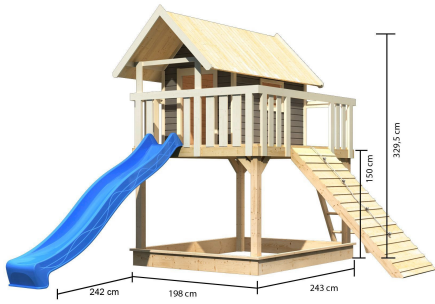

## Stelzenhaus Fidel Artikel-Nr. 22372

**Schaukelanbau**  
Ohne Schaukelanbau

**Rutsche**  
Rutsche Blau

**Weiteres Zubehör**  
Mit Holzrampe

**Farbe**  
Terragrau

<b>Pfostenbreite</b>	9 cm
<b>Bedarf Dachbahn</b>	3 Rollen
<b>Außenmaß Tiefe</b>	244 cm
<b>Wandstärke</b>	19 mm
<b>Außenmaß Breite</b>	198 cm
<b>Schaukelanbau</b>	Ohne Schaukelanbau
<b>Dachform</b>	Satteldach
<b>Grundfläche</b>	4,84 m <sup>2</sup>
<b>Material</b>	Nordische Fichte
<b>Podesthöhe</b>	150 cm
<b>Material Pfosten</b>	Fichte naturbelassen
<b>Sandkasten</b>	Optional
<b>Bedarf Schindeln</b>	3 Pakete
<b>Material Dach</b>	Massivholzdach
<b>Bedarf Schaukelanker</b>	4
<b>Anzahl Pfosten</b>	4 Stk.
<b>Pfostentiefe</b>	9 cm
<b>Rutschaufstellmaß Länge</b>	242 cm
<b>Rutsche</b>	Rutsche Blau
<b>Weiteres Zubehör</b>	Mit Holzrampe
<b>Farbe</b>	Terragrau