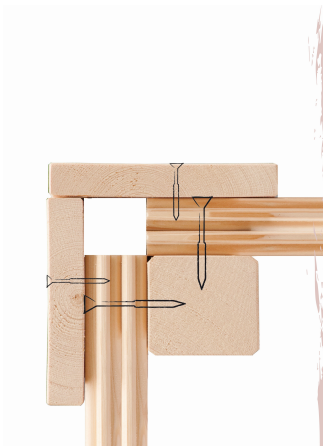

KLARGLAS GANZGLASTÜR

- 01 Türrahmen aus Massivholz
- 02 8 mm starkes Einscheibensicherheitsglas
- 03 Rechts und links anschlagbar
- 04 Türbeschläge justierbar
- 05 Bewährte Magnetverschluss-technik

FUSSBODEN

- 01 Aus hochwertigem Massivholz
- 02 Immer inkl. kesseldruckimprägnierter Bodenbalken
- 03 Bauweise mit Nut- und Federbrettern

38 MM MASSIVHOLZ

- 01 Einfache Montage
- 02 Doppelte Nut- und Federverbindung

38 MM WANDPROFIL

- 01 Aus nordischer Fichte gehobelt
- 02 Doppelte Nut- und Federverbindung
- 03 Perfekter Nut- und Federsitz durch modernsten Frästechnik-Einsatz
- 04 Wasserabweisende Profilierung

38 MM STECK-SCHRAUBSYSTEM

- 01 Einfache Montage
- 02 Einzelne Profilhölzer zur Selbstmontage
- 03 Wasserabweisende Profilierung
- 04 Hohe Stabilität der Wände