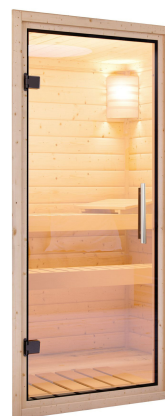

KLARGLAS GANZGLASTÜR

1. 01 Türrahmen aus Massivholz
2. 02 8 mm starkes Einscheibensicherheitsglas
3. 03 Rechts und links anschlagbar
4. 04 Türbeschläge justierbar
5. 05 Bewährte Magnetverschluss-technik