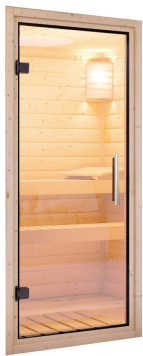

Produktinformation

Saunahaus Ares 1 Artikel-Nr. 230

Saunaofen
9 kW finnisch Ofen + Steuergerät
Easy Finnisch

Farbe Metall
Anthrazit

Farbe
Terragrau

| | |
|------------------------|------------------------------|
| Bank 1 Tiefe | 57 cm |
| Seitenhöhe | 232 cm |
| Dachbreite | 191 cm |
| Innenmaß Höhe Gesamt | 202 cm |
| Tür Öffnungsrichtung | rechts und links anschlagbar |
| Bank 2 Tiefe | 57 cm |
| Innenmaß Tiefe Gesamt | 264 cm |
| Anzahl Bänke | 2 Stk. |
| Ofenschutz Tiefe | 51 cm |
| Material | Nordische Fichte |
| Umbauter Raum | 9,5 m ³ |
| Ofenschutz Breite | 60 cm |
| Bank Material | Espe |
| Sitzplätze | 4 |
| Innenmaß Breite Gesamt | 179 cm |
| Ofenschutz Höhe | 80 cm |
| Grundfläche | 5,3 m ² |
| Bedarf Dachbahn | 2 Rollen |
| Wandstärke | 38 mm |
| Fußbodentyp | Massivholz |
| Innenmaß Höhe Sauna | 202 cm |
| Innenmaß Breite Sauna | 179 cm |
| Firsthöhe | 232 cm |
| Tür Scheibenfarbe | klar |
| Dachfläche | 5,3 m ² |
| Einstiegsart | Fronteinstieg |
| Saunadach Bauweise | vormontierte Elemente |
| Außenmaß Breite | 191 cm |
| Liegeplätze | 2 |
| Außenmaß Tiefe | 276 cm |
| Türart | Ganzglastür |
| Ofensteuerung | extern Easy Finnisch |
| Innenmaß Tiefe Sauna | 184 cm |
| Dachtiefe | 276 cm |
| Typ Ofen | 9 KW externe Steuerung |
| Farbe | Terragrau |

KLARGLAS GANZGLASTÜR

- 01 Türrahmen aus Massivholz
- 02 8 mm starkes Einscheibensicherheitsglas
- 03 Rechts und links anschlagbar
- 04 Türbeschläge justierbar
- 05 Bewährte Magnetverschlusstechnik

9 KW OFEN FINNISCH

- 01 Außenmantel aus Edelstahl
- 02 Feueraluminierter Innenmantel
- 03 Rückwand und Elektroanschlusskasten aus feueraluminiertem Stahl
- 04 Inkl. 18 kg Diabassteine

38 MM STECK-SCHRAUBSYSTEM

- 01 Einfache Montage
- 02 Einzelne Profilhölzer zur Selbstmontage
- 03 Wasserabweisende Profilierung
- 04 Hohe Stabilität der Wände