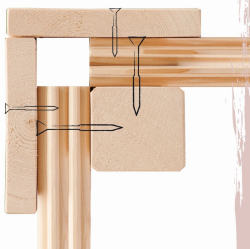

Produktinformation

Saunahaus Ares 1 Artikel-Nr. 230

Saunaofen
9 kW finnisch Ofen + Steuergerät
Easy Finnisch

Farbe Metall
Anthrazit

Farbe
Terragrau

| | |
|------------------------|------------------------------|
| Bank 1 Tiefe | 57 cm |
| Seitenhöhe | 232 cm |
| Dachbreite | 191 cm |
| Innenmaß Höhe Gesamt | 202 cm |
| Tür Öffnungsrichtung | rechts und links anschlagbar |
| Bank 2 Tiefe | 57 cm |
| Innenmaß Tiefe Gesamt | 264 cm |
| Anzahl Bänke | 2 Stk. |
| Ofenschutz Tiefe | 51 cm |
| Material | Nordische Fichte |
| Umbauter Raum | 9,5 m ³ |
| Ofenschutz Breite | 60 cm |
| Bank Material | Espe |
| Sitzplätze | 4 |
| Innenmaß Breite Gesamt | 179 cm |
| Ofenschutz Höhe | 80 cm |
| Grundfläche | 5,3 m ² |
| Bedarf Dachbahn | 2 Rollen |
| Wandstärke | 38 mm |
| Fußbodentyp | Massivholz |
| Innenmaß Höhe Sauna | 202 cm |
| Innenmaß Breite Sauna | 179 cm |
| Firsthöhe | 232 cm |
| Tür Scheibenfarbe | klar |
| Dachfläche | 5,3 m ² |
| Einstiegsart | Fronteinstieg |
| Saunadach Bauweise | vormontierte Elemente |
| Außenmaß Breite | 191 cm |
| Liegeplätze | 2 |
| Außenmaß Tiefe | 276 cm |
| Türart | Ganzglastür |
| Ofensteuerung | extern Easy Finnisch |
| Innenmaß Tiefe Sauna | 184 cm |
| Dachtiefe | 276 cm |
| Typ Ofen | 9 KW externe Steuerung |
| Farbe | Terragrau |

KLARGLAS GANZGLASTÜR

- 01 Türrahmen aus Massivholz
- 02 8 mm starkes Einscheibensicherheitsglas
- 03 Rechts und links anschlagbar
- 04 Türbeschläge justierbar
- 05 Bewährte Magnetverschlusstechnik

9 KW OFEN FINNISCH

- 01 Außenmantel aus Edelstahl
- 02 Feueraluminierter Innenmantel
- 03 Rückwand und Elektroanschlusskasten aus feueraluminiertem Stahl
- 04 Inkl. 18 kg Diabassteine

38 MM STECK-SCHRAUBSYSTEM

- 01 Einfache Montage
- 02 Einzelne Profilhölzer zur Selbstmontage
- 03 Wasserabweisende Profilierung
- 04 Hohe Stabilität der Wände