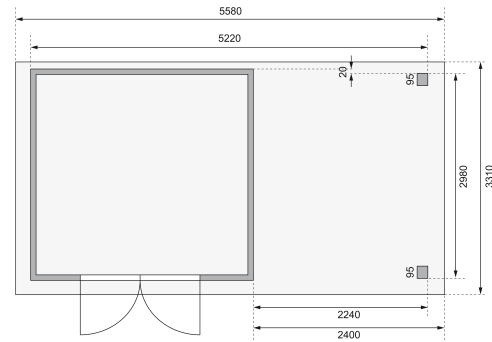

Produktinformation

Gartenhaus Askola 6

Artikel-Nr. 23501

Anbaudach
2,40m breit

Farbe
Terragrau

Bedarf Dachbahn	5 Rollen
Seitenhöhe	195 cm
Sockelmaß Breite	298 cm
Tür Breite	70,5 cm
Wandstärke	19 mm
Innenmaß Tiefe	298 cm
Verpackungsmaße mm/Gewicht kg	3000x1040x520x460
Verpackungsmaße mm/Gewicht kg	3000x1040x260x157
Tür Höhe	176,5 cm
Dachbreite	558 cm
Dachtyp	Dachplatte
Material	Nordische Fichte
Dachtiefe	331 cm
Innenmaß Breite	294 cm
Außenmaß Breite	522 cm
Dach Materialstärke	16 mm
Sockelmaß Tiefe	302 cm
Tür Scheibe Material	Kunstglas
Schneelast	85 kg/m ²
Umbauter Raum	18,3 m ³
Durchgangsmaß Breite	139 cm
Grundfläche	9 m ²
Durchgangsmaß Höhe	175 cm
Dachform	Flachdach
Dachneigung	3°
Außenmaß Tiefe	306 cm
Firsthöhe	216 cm
Dachfläche	18,47 m ²
Schloss	Sicherheitsüberfalle
Farbe	Terragrau

19mm PROFILE

KDI UNTERLEGER

19 MM
Gartenhäuser

- Inkl. moderner Doppelflügel mit Sicherheitsüberfalle
- Lichtausschnitte aus bruchsicherem Kunstglas
- Immer inkl. kesseldruck imprägnierter Bodenbalken für einen langfristigen Schutz gegen aufsteigende Fäulnis
- Dach aus Dachplatten
- Weite Dachüberstände bieten Witterungsschutz
- Teilweise im Set mit Anbaudach erhältlich
- 19 mm starkes Steck-Schraubsystem
- Wasserabweisende Profilierung

Karibu

Die Abbildung dient lediglich der datentechnischen Information und bildet nicht den tatsächlichen Artikel ab.