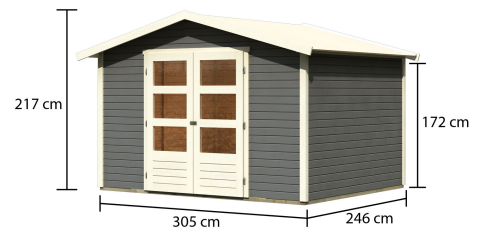

## Amberg 5 Artikel-Nr. 23601

Farbe  
Terragrau

Dachneigung	15°
Tür Breite	70,5 cm
Schneelast	75 kg/m <sup>2</sup>
Dachfläche	9,1 m <sup>2</sup>
Wandstärke	19 mm
Innenmaß Tiefe	238 cm
Seitenhöhe	172 cm
Dachtiefe	266 cm
Dachform	Satteldach
Dachtyp	Dachplatte
Material	Nordische Fichte
Bedarf Schindeln	4 Pakete
Sockelmaß Tiefe	242 cm
Dach Materialstärke	16 mm
Außenmaß Tiefe	246 cm
Außenmaß Breite	305 cm
Tür Scheibe Material	Kunstglas
Grundfläche	7,1 m <sup>2</sup>
Durchgangsmaß Breite	139 cm
Tür Höhe	165 cm
Verpackungsmaße mm/Gewicht kg	3080x1030x450x310
Dachbreite	337 cm
Durchgangsmaß Höhe	162 cm
Sockelmaß Breite	302 cm
Firsthöhe	217 cm
Bedarf Dachbahn	5 Rollen
Schloss	Sicherheitsüberfalle
Farbe	Terragrau
Innenmaß Breite	298 cm
Umbauter Raum	14,1 m <sup>3</sup>

19 MM  
**Gartenhäuser**

- Inkl. moderner Doppel-  
flügelür mit Sicherheits-  
überfälle
- Lichtauschritte aus  
bruchsticherem Kunst-  
glas
- Immer inkl. kesseldruck  
imprägnierter Bodenbol-  
ken für einen langfris-  
tigen Schutz gegen  
aufsteigende Fäulnis
- Dach aus Dachplatten
- Weite Dachüberstände  
bieten Witterungsschutz
- Teilweise im Set mit  
Anbaudach erhältlich
- 19 mm starkes Steck-  
Schraubsystem
- Wasserabweisende  
Profilierung

**Keribu**

Die Abbildung dient lediglich der datentechnischen Information und bildet nicht den tatsächlichen Artikel ab.

**19mm PROFILE**

**LANGFRISTIGER SCHUTZ**  
40 x 60mm Fundament Balken

**KDI UNTERLEGER**