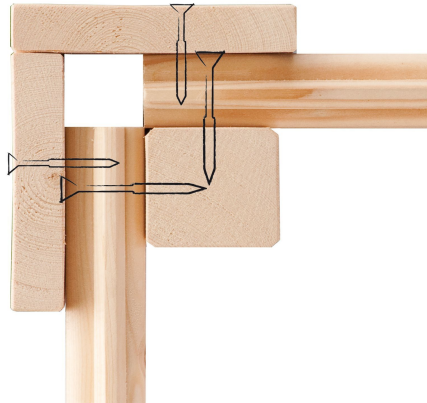

## Amberg 5 Artikel-Nr. 23601

Farbe  
Terragrau

Dachneigung	15°
Tür Breite	70,5 cm
Schneelast	75 kg/m <sup>2</sup>
Dachfläche	9,1 m <sup>2</sup>
Wandstärke	19 mm
Innenmaß Tiefe	238 cm
Seitenhöhe	172 cm
Dachtiefe	266 cm
Dachform	Satteldach
Dachtyp	Dachplatte
Material	Nordische Fichte
Bedarf Schindeln	4 Pakete
Sockelmaß Tiefe	242 cm
Dach Materialstärke	16 mm
Außenmaß Tiefe	246 cm
Außenmaß Breite	305 cm
Tür Scheibe Material	Kunstglas
Grundfläche	7,1 m <sup>2</sup>
Durchgangsmaß Breite	139 cm
Tür Höhe	165 cm
Verpackungsmaße mm/Gewicht kg	3080x1030x450x310
Dachbreite	337 cm
Durchgangsmaß Höhe	162 cm
Sockelmaß Breite	302 cm
Firsthöhe	217 cm
Bedarf Dachbahn	5 Rollen
Schloss	Sicherheitsüberfalle
Farbe	Terragrau
Innenmaß Breite	298 cm
Umbauter Raum	14,1 m <sup>3</sup>

19 MM  
**Gartenhäuser**

- Inkl. moderner Doppel-  
flügelür mit Sicherheits-  
überfälle
- Lichtauschritte aus  
bruchsticherem Kunst-  
glas
- Immer inkl. kesseldruck  
imprägnierter Bodenbol-  
ken für einen langfris-  
tigen Schutz gegen  
aufsteigende Fäulnis
- Dach aus Dachplatten
- Weite Dachüberstände  
bieten Witterungsschutz
- Teilweise im Set mit  
Anbaudach erhältlich
- 19 mm starkes Steck-  
Schraubsystem
- Wasserabweisende  
Profilierung

**Keribu**

Die Abbildung dient lediglich der datentechnischen Information und bildet nicht den tatsächlichen Artikel ab.

**19mm PROFILE**

**LANGFRISTIGER SCHUTZ**  
40 x 60mm Fundament Balken

**KDI UNTERLEGER**