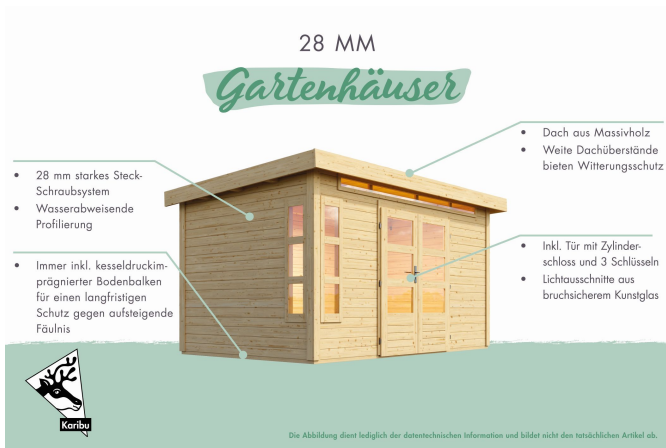

28mm PROFILE