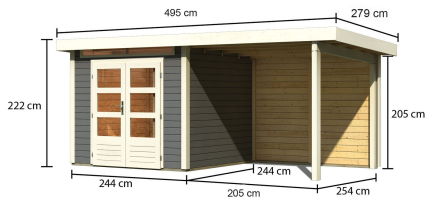

## Gartenhaus Kandern 3 Artikel-Nr. 23613

Anbaudach  
2.35m breit inkl. Rückwand

Farbe  
Terragrau

Durchgangsmaß Höhe	170 cm
Tür Breite	70,5 cm
Schneelast	75 kg/m <sup>2</sup>
Schloss	Zylinderschloss mit 3 Schlüsseln
Außenmaß Tiefe	244 cm
Seitenhöhe	205 cm
Umbauter Raum	12,7 m <sup>3</sup>
Dachtyp	Massivholzdach
Tür Höhe	176,5 cm
Dachfläche	14,46 m <sup>2</sup>
Material	Nordische Fichte
Verpackungsmaße mm/Gewicht kg	2400x1030x520x396
Innenmaß Tiefe	234 cm
Außenmaß Breite	445 cm
Innenmaß Breite	234 cm
Dach Materialstärke	16 mm
Dachtiefe	273 cm
Sockelmaß Breite	240 cm
Wandstärke	28 mm
Tür Scheibe Material	Kunstglas
Durchgangsmaß Breite	140 cm
Firsthöhe	222 cm
Grundfläche	5,5 m <sup>2</sup>
Dachform	Pultdach
Dachbreite	495 cm
Dachneigung	3°
Verpackungsmaße mm/Gewicht kg	2550x600x430x192
Bedarf Dachbahn	4 Rollen
Sockelmaß Tiefe	240 cm
Farbe	Terragrau