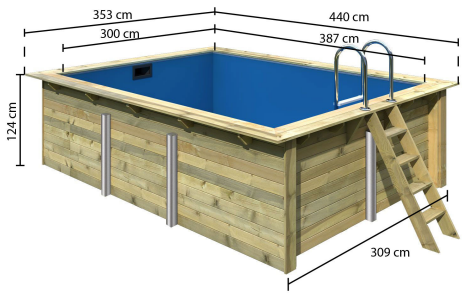

Produktinformation

Rechteck Pool 2 Artikel-Nr. 23635

Poolzubehör
Ohne Zubehör

Terrasse Rechteckpool
Grundkörper

Material Leiter	Edelstahl
Außenmaß Breite	308,7 cm
Deck Stärke	26 mm
Wasserinhalt	14,2 m ³
Durchmesser Diagonal	564 cm
Material	Kesseldruckimprägniert
Verpackungsmaße mm/Gewicht kg	4250x1200x800x780
Deck Breite	28,5 cm
Material Folie	PVC, blau
Wassertiefe	111 cm
Wandstärke	44 mm
Außenmaß Höhe	125 cm
Außenmaß Tiefe	396 cm
Schutzvlies Stärke	400 g/m ²
Innenmaß Breite	300 cm
Innenmaß Tiefe	387,2 cm
Außenmaß Tiefe Deck	440 cm

44 MM

Rechteckpools

- Optional mit Sonnenterrasse erhältlich
- Inkl. Poolfolie
- Einhängebiese ermöglicht einfachen Austausch der Folie
- Inkl. Unterlegvlies
- Inkl. Pooldeck
- Immer inkl. Holz- und Edelstahlleiter
- 44 mm Steck-Schraubsystem
- KDI-Klasse 4 (für den Erdbau geeignet)