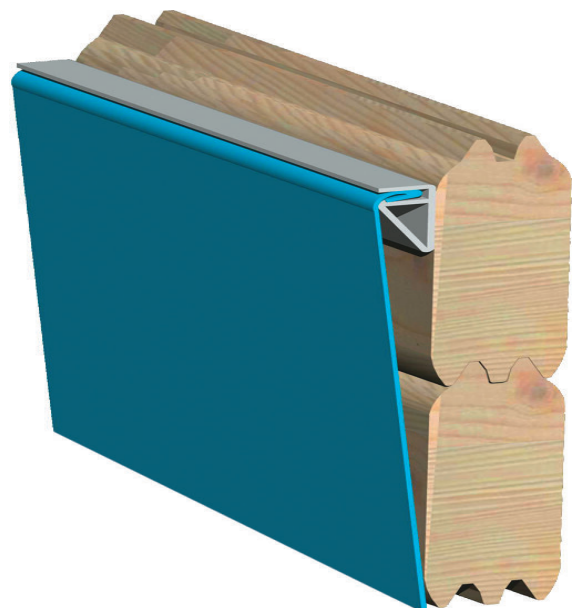

Produktinformation

Rechteck Pool 2 Artikel-Nr. 23635

Poolzubehör
Ohne Zubehör

Terrasse Rechteckpool
Grundkörper

Material Leiter	Edelstahl
Außenmaß Breite	308,7 cm
Deck Stärke	26 mm
Wasserinhalt	14,2 m ³
Durchmesser Diagonal	564 cm
Material	Kesseldruckimprägniert
Verpackungsmaße mm/Gewicht kg	4250x1200x800x780
Deck Breite	28,5 cm
Material Folie	PVC, blau
Wassertiefe	111 cm
Wandstärke	44 mm
Außenmaß Höhe	125 cm
Außenmaß Tiefe	396 cm
Schutzvlies Stärke	400 g/m ²
Innenmaß Breite	300 cm
Innenmaß Tiefe	387,2 cm
Außenmaß Tiefe Deck	440 cm

44 MM

Rechteckpools

- Optional mit Sonnenterrasse erhältlich
- Inkl. Poolfolie
- Einhängebiese ermöglicht einfachen Austausch der Folie
- Inkl. Unterlegvlies
- Inkl. Pooldeck
- Immer inkl. Holz- und Edelstahlleiter
- 44 mm Steck-Schraubsystem
- KDI-Klasse 4 (für den Erdbau geeignet)