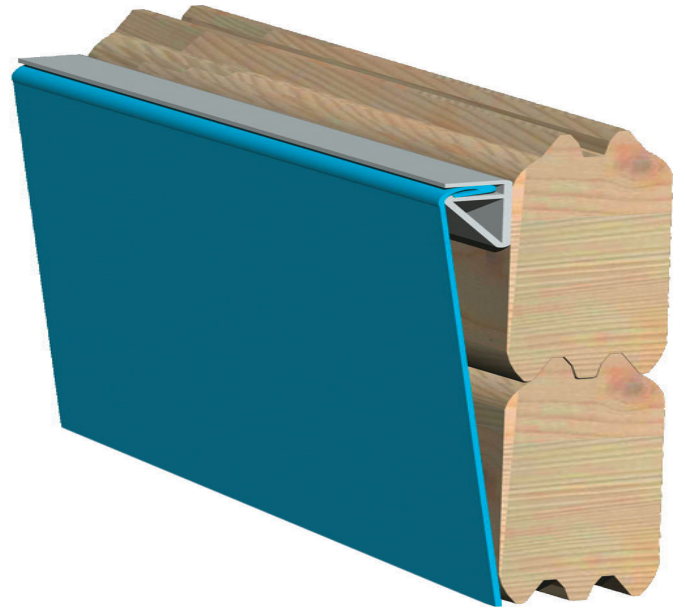

Produktinformation

Rechteck Pool 2 Artikel-Nr. 23639

Poolzubehör
Ohne Zubehör

Terrasse Rechteckpool
Terrasse A

Außenmaß Tiefe Deck	582 cm
Material Leiter	Edelstahl
Außenmaß Breite	308,7 cm
Deck Stärke	26 mm
Wasserinhalt	14,2 m ³
Durchmesser Diagonal	564 cm
Material	Kesseldruckimprägniert
Verpackungsmaße mm/Gewicht kg	4250x1200x800x780
Deck Breite	28,5 cm
Material Folie	PVC, blau
Wassertiefe	111 cm
Wandstärke	44 mm
Außenmaß Höhe	125 cm
Außenmaß Tiefe	396 cm
Schutzvlies Stärke	400 g/m ²
Innenmaß Breite	300 cm
Innenmaß Tiefe	387,2 cm

44 MM

Rechteckpools

- Optional mit Sonnenterrasse erhältlich

- Immer inkl. Holz- und Edelstahlleiter

- Inkl. Poolfolie
- Einhängebese ermöglicht einfachen Austausch der Folie
- Inkl. Unterlegvlies
- Inkl. Pooldeck

- 44 mm Steck-Schraubsystem
- KDI-Klasse 4 (für den Erdbau geeignet)

Die Abbildung dient lediglich der datentechnischen Information und bildet nicht den tatsächlichen Artikel ab.