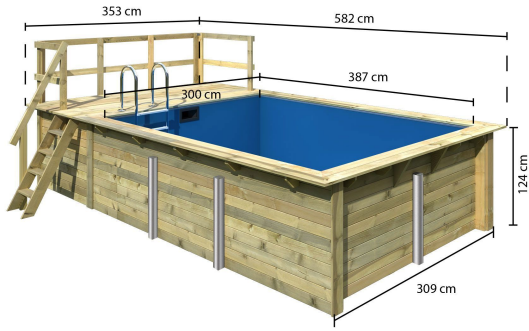

Produktinformation

Rechteck Pool 2 Artikel-Nr. 23639

Poolzubehör
Ohne Zubehör

Terrasse Rechteckpool
Terrasse A

Außenmaß Tiefe Deck	582 cm
Material Leiter	Edelstahl
Außenmaß Breite	308,7 cm
Deck Stärke	26 mm
Wasserinhalt	14,2 m ³
Durchmesser Diagonal	564 cm
Material	Kesseldruckimprägniert
Verpackungsmaße mm/Gewicht kg	4250x1200x800x780
Deck Breite	28,5 cm
Material Folie	PVC, blau
Wassertiefe	111 cm
Wandstärke	44 mm
Außenmaß Höhe	125 cm
Außenmaß Tiefe	396 cm
Schutzvlies Stärke	400 g/m ²
Innenmaß Breite	300 cm
Innenmaß Tiefe	387,2 cm

44 MM

Rechteckpools

- Optional mit Sonnenterrasse erhältlich

- Immer inkl. Holz- und Edelstahlleiter

- Inkl. Poolfolie
- Einhängebese ermöglicht einfachen Austausch der Folie
- Inkl. Unterlegvlies
- Inkl. Pooldeck

- 44 mm Steck-Schraubsystem
- KDI-Klasse 4 (für den Erdbau geeignet)

Die Abbildung dient lediglich der datentechnischen Information und bildet nicht den tatsächlichen Artikel ab.