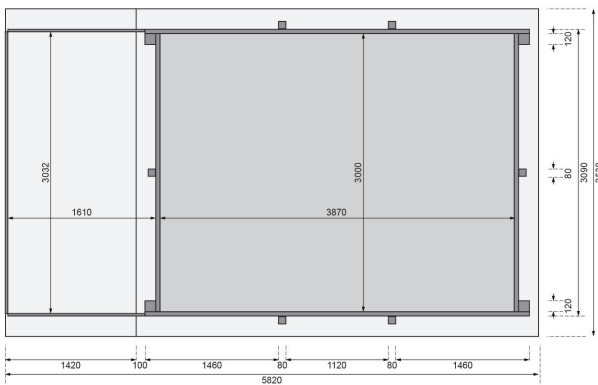

Produktinformation

Rechteck Pool 2 Artikel-Nr. 23639

Poolzubehör
Ohne Zubehör

Terrasse Rechteckpool
Terrasse A

Außenmaß Tiefe Deck	582 cm
Material Leiter	Edelstahl
Außenmaß Breite	308,7 cm
Deck Stärke	26 mm
Wasserinhalt	14,2 m ³
Durchmesser Diagonal	564 cm
Material	Kesseldruckimprägniert
Verpackungsmaße mm/Gewicht kg	4250x1200x800x780
Deck Breite	28,5 cm
Material Folie	PVC, blau
Wassertiefe	111 cm
Wandstärke	44 mm
Außenmaß Höhe	125 cm
Außenmaß Tiefe	396 cm
Schutzvlies Stärke	400 g/m ²
Innenmaß Breite	300 cm
Innenmaß Tiefe	387,2 cm

44 MM

Rechteckpools

- Optional mit Sonnenterrasse erhältlich

- Immer inkl. Holz- und Edelstahlleiter

- Inkl. Poolfolie
- Einhängebese ermöglicht einfachen Austausch der Folie
- Inkl. Unterlegvlies
- Inkl. Pooldeck

- 44 mm Steck-Schraubsystem
- KDI-Klasse 4 (für den Erdbau geeignet)

Die Abbildung dient lediglich der datentechnischen Information und bildet nicht den tatsächlichen Artikel ab.