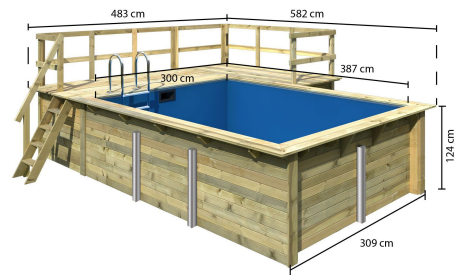

Produktinformation

Rechteck Pool 2 Artikel-Nr. 23641

Poolzubehör
Ohne Zubehör

Terrasse Rechteckpool
Terrasse B

Außenmaß Tiefe Deck	582 cm
Material Leiter	Edelstahl
Außenmaß Breite	308,7 cm
Deck Stärke	26 mm
Wasserinhalt	14,2 m ³
Durchmesser Diagonal	564 cm
Material	Kesseldruckimprägniert
Verpackungsmaße mm/Gewicht kg	4250x1200x800x780
Deck Breite	28,5 cm
Material Folie	PVC, blau
Wassertiefe	111 cm
Wandstärke	44 mm
Außenmaß Höhe	125 cm
Außenmaß Tiefe	396 cm
Schutzvlies Stärke	400 g/m ²
Innenmaß Breite	300 cm
Innenmaß Tiefe	387,2 cm

44 MM
Rechteckpools

- Optional mit Sonnenterrasse erhältlich
- Immer inkl. Holz- und Edelstahlleiter
- Inkl. Poolfolie
- Einhängebiese ermöglicht einfachen Austausch der Folie
- Inkl. Unterlegvlies
- Inkl. Pooldeck
- 44 mm Steck-Schraubsystem
- KDI-Klasse 4 (für den Erdeinbau geeignet)