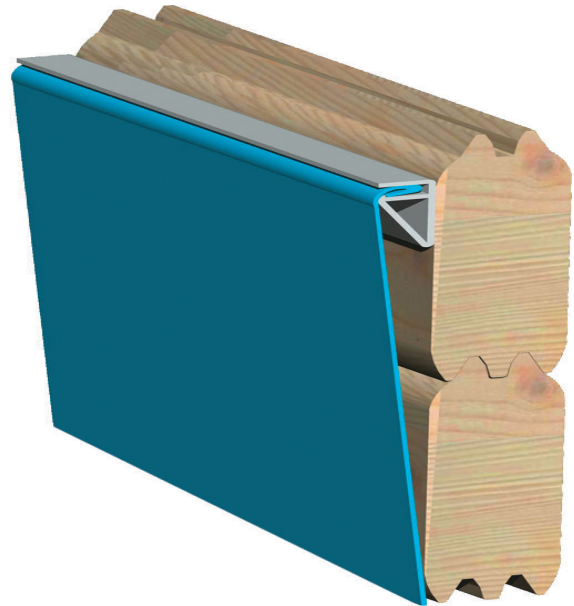

Produktinformation

Rechteck Pool 2 Artikel-Nr. 23641

Poolzubehör
Ohne Zubehör

Terrasse Rechteckpool
Terrasse B

Außenmaß Tiefe Deck	582 cm
Material Leiter	Edelstahl
Außenmaß Breite	308,7 cm
Deck Stärke	26 mm
Wasserinhalt	14,2 m ³
Durchmesser Diagonal	564 cm
Material	Kesseldruckimprägniert
Verpackungsmaße mm/Gewicht kg	4250x1200x800x780
Deck Breite	28,5 cm
Material Folie	PVC, blau
Wassertiefe	111 cm
Wandstärke	44 mm
Außenmaß Höhe	125 cm
Außenmaß Tiefe	396 cm
Schutzvlies Stärke	400 g/m ²
Innenmaß Breite	300 cm
Innenmaß Tiefe	387,2 cm

44 MM
Rechteckpools

- Optional mit Sonnenterrasse erhältlich
- Immer inkl. Holz- und Edelstahlleiter
- Inkl. Poolfolie
- Einhängebiese ermöglicht einfachen Austausch der Folie
- Inkl. Unterlegvlies
- Inkl. Pooldeck
- 44 mm Steck-Schraubsystem
- KDI-Klasse 4 (für den Erdeinbau geeignet)

Die Abbildung dient lediglich der datentechnischen Information und bildet nicht den tatsächlichen Artikel ab.