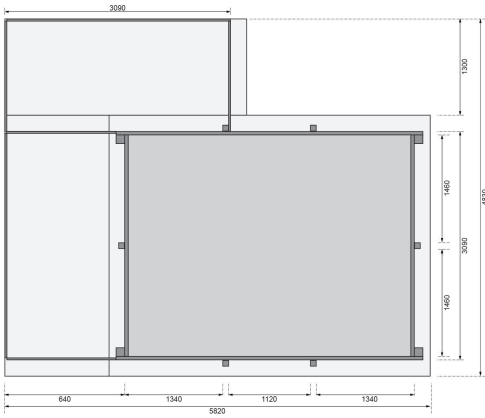

Produktinformation

Rechteck Pool 2 Artikel-Nr. 23641

Poolzubehör
Ohne Zubehör

Terrasse Rechteckpool
Terrasse B

Außenmaß Tiefe Deck	582 cm
Material Leiter	Edelstahl
Außenmaß Breite	308,7 cm
Deck Stärke	26 mm
Wasserinhalt	14,2 m ³
Durchmesser Diagonal	564 cm
Material	Kesseldruckimprägniert
Verpackungsmaße mm/Gewicht kg	4250x1200x800x780
Deck Breite	28,5 cm
Material Folie	PVC, blau
Wassertiefe	111 cm
Wandstärke	44 mm
Außenmaß Höhe	125 cm
Außenmaß Tiefe	396 cm
Schutzvlies Stärke	400 g/m ²
Innenmaß Breite	300 cm
Innenmaß Tiefe	387,2 cm

44 MM
Rechteckpools

- Optional mit Sonnenterrasse erhältlich
- Immer inkl. Holz- und Edelstahlleiter
- Inkl. Poolfolie
- Einhängebiese ermöglicht einfachen Austausch der Folie
- Inkl. Unterlegvlies
- Inkl. Pooldeck
- 44 mm Steck-Schraubsystem
- KDI-Klasse 4 (für den Erdeinbau geeignet)

Die Abbildung dient lediglich der datentechnischen Information und bildet nicht den tatsächlichen Artikel ab.