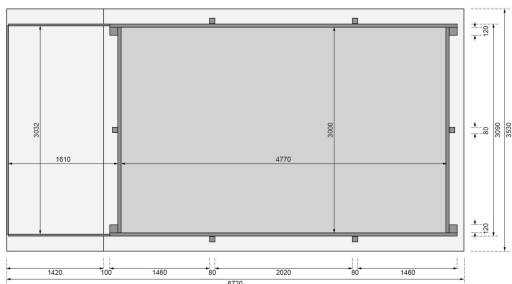

### Rechteck Pool 3 Artikel-Nr. 23642

Poolzubehör  
Ohne Zubehör

Terrasse Rechteckpool  
Terrasse A

Material Leiter	Edelstahl
Außenmaß Breite	308,7 cm
Außenmaß Tiefe Deck	672 cm
Deck Stärke	26 mm
Verpackungsmaße mm/Gewicht kg	5150x1200x800x830
Material	Kesseldruckimprägniert
Deck Breite	28,5 cm
Innenmaß Tiefe	477,2 cm
Material Folie	PVC, blau
Außenmaß Tiefe	486 cm
Wassertiefe	111 cm
Wasserinhalt	17,5 m <sup>3</sup>
Durchmesser Diagonal	636,7 cm
Wandstärke	44 mm
Außenmaß Höhe	125 cm
Schutzvlies Stärke	400 g/m <sup>2</sup>
Innenmaß Breite	300 cm

44 MM

Die Abbildung dient lediglich der datentechnischen Information und bildet nicht den tatsächlichen Artikel ab.