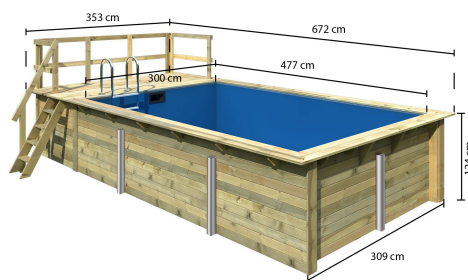

### Rechteck Pool 3 Artikel-Nr. 23642

Poolzubehör  
Ohne Zubehör

Terrasse Rechteckpool  
Terrasse A

Material Leiter	Edelstahl
Außenmaß Breite	308,7 cm
Außenmaß Tiefe Deck	672 cm
Deck Stärke	26 mm
Verpackungsmaße mm/Gewicht kg	5150x1200x800x830
Material	Kesseldruckimprägniert
Deck Breite	28,5 cm
Innenmaß Tiefe	477,2 cm
Material Folie	PVC, blau
Außenmaß Tiefe	486 cm
Wassertiefe	111 cm
Wasserinhalt	17,5 m <sup>3</sup>
Durchmesser Diagonal	636,7 cm
Wandstärke	44 mm
Außenmaß Höhe	125 cm
Schutzvlies Stärke	400 g/m <sup>2</sup>
Innenmaß Breite	300 cm

44 MM

### Rechteckpools

- Optional mit Sonnenterrasse erhältlich
- Inkl. Poolfolie
- Einhängebiese ermöglicht einfachen Austausch der Folie
- Inkl. Unterlegvlies
- Inkl. Pooldeck
- 44 mm Steck-Schraubsystem
- KDI-Klasse 4 (für den Erdenbau geeignet)