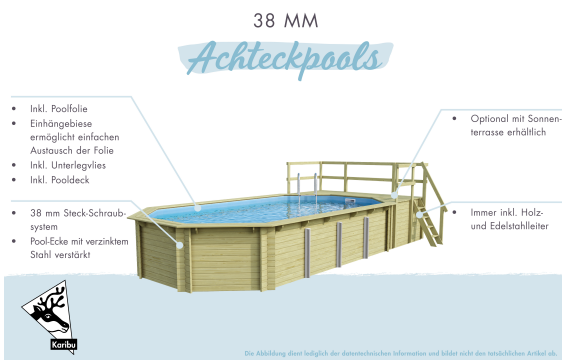

## Pool Modell 4 Artikel-Nr. 23711

Terrasse  
Modell A

Poolzubehör  
Ohne Zubehör

Material Leiter	Edelstahl
Deck Stärke	26 mm
Material	Kesseldruckimprägniert
Material Folie	PVC, blau
Außenmaß Tiefe	569 cm
Innenmaß Breite	350 cm
Wassertiefe	111 cm
Außenmaß Breite	358 cm
Deck Breite	28 cm
Innenmaß Tiefe	560 cm
Wandstärke	38 mm
Schutzvlies Stärke	400 g/m <sup>2</sup>
Durchmesser Diagonal	633 cm
Außenmaß Tiefe Deck	611 cm
Wasserinhalt	19 m <sup>3</sup>
Außenmaß Höhe	124 cm