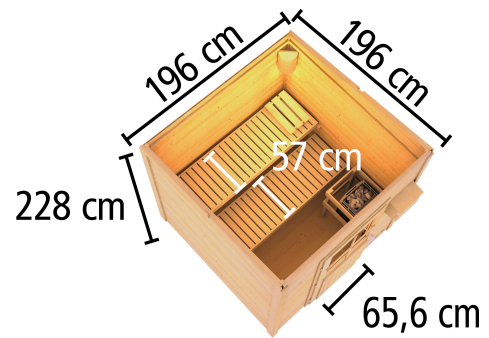

**Produktinformation Saunahaus Hytti 2 Exklusive terragrau / + Ofen  
und HUUM WIFI Steuergerät Sparset  
Artikel-Nr. 2447**

**Saunaofen**

9kW finnisch + Huum UKU WiFi  
Steuerung (App fähig)

Bank 1 Tiefe	57 cm
Tür Breite	83 cm
Dachfläche	5 m <sup>2</sup>
Spiegelbar	ja
Saunadach Bauweise	Bohlen
Innenmaß Breite Gesamt	184 cm
Bank 2 Tiefe	57 cm
Innenmaß Tiefe Gesamt	184 cm
Dachtiefe	227 cm
Tür Öffnungsrichtung	links
Tür Höhe	177 cm
Anzahl Bänke	2 Stk.
Durchgangsmaß Höhe	173 cm
Ofenschutz Tiefe	51 cm
Material	Nordische Fichte
Saunaofen	9kW finnisch + Huum UKU WiFi Steuerung (App fähig)
Außenmaß Tiefe	196 cm
Ofenschutz Breite	60 cm
Ofenschutz Material	nordische Fichte
Bank Material	Espe
Sitzplätze	4
Ofenschutz Höhe	80 cm
Außenmaß Breite	196 cm
Umbauter Raum	7,6 m <sup>3</sup>
Innenmaß Breite Sauna	184 cm
Bedarf Dachbahn	2 Rollen
Firsthöhe	228 cm
Bauweise	Steck-Schraub-System
Fußbodentyp	Massivholz
Verpackungsmaße mm/Gewicht kg	2300x1180x700x470 385x290x140x18 560x460x460x17 350x330x145x2,2 325x240x120x1,5
Grundfläche	3,3 m <sup>2</sup>
Tür Scheibenfarbe	klar
Einstiegsart	Fronteinstieg
Liegeplätze	2
Türart	Ganzglastür
Dachbreite	223 cm
Tür Schloss	Magnetverschlusstechnik
Durchgangsmaß Breite	64 cm
Innenmaß Tiefe Sauna	184 cm
Ofensteuerung	Huum UKU WiFi (App fähig)
Farbe	Terragrau

#### 9 kW Ofens Finnisch

- Inkl. 18 kg Saunaesteine (Diabas)
- Klassischer finnischer Saunabetrieb
- TÜV und VDE geprüft
- Feuerlaminierter Innemantel
- Rückwand und Elektroanschlusskasten aus feuerverstärktem Stahl
- Maße (BxHxT): 41 x 50 x 37 cm
- Heizleistung: max. 110 °C
- WLAN fähiges Steuergerät
- Per kostenloser App steuerbar
- Formschönes Steuergerät/Bedieneinheit
- Leichte Bedienung lokal und in der App
- Anschluss für eine Saunaleuchte oder einen Lüfter vorhanden
- Stufenlos umschaltbar der Temperatur