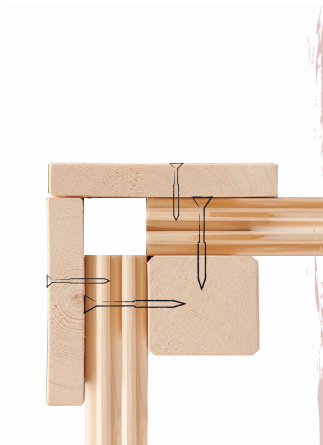

### KLARGLAS GANZGLASTÜR

- 01 Türrahmen aus Massivholz
- 02 8 mm starkes Einscheibensicherheitsglas
- 03 Rechts und links anschlagbar
- 04 Türbeschläge justierbar
- 05 Bewährte Magnetverschlusstechnik

### 38 MM STECK-SCHRAUBSYSTEM

- 01 Einfache Montage
- 02 Einzelne Profilhölzer zur Selbstmontage
- 03 Wasserabweisende Profilierung
- 04 Hohe Stabilität der Wände