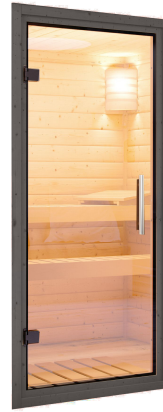

KLARGLAS GANZGLASTÜR

- 01 Türrahmen aus Massivholz
- 02 8 mm starkes Einscheibensicherheitsglas
- 03 Rechts und links anschlagbar
- 04 Türbeschläge justierbar
- 05 Bewährte Magnetverschlusstechnik