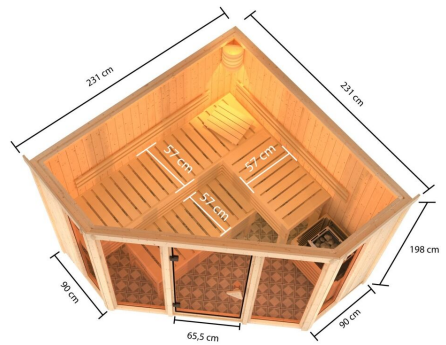

Produktinformation

Sauna Alcinda Artikel-Nr. 2503

Dachkranz
ohne Dachkranz

Saunaofen
ohne Ofen

Bank 1 Tiefe	57 cm
Innenmaß Breite	216 cm
Kopfstütze Material	Espe
Liegeplätze	3
Ofenschutz Material	Espe
Tür Scheibenfarbe	bronziert
Verpackungsmaße mm/Gewicht kg	560x460x460x17
Bank 3 Tiefe	57 cm
Position Tür und Zuluft tauschbar	nein
Innenmaß Tiefe	216 cm
Innenmaß Höhe	192 cm
Verpackungsmaße mm/Gewicht kg	2300x1250x780x409
Außenmaß Höhe	198 cm
Bank 2 Tiefe	57 cm
Einstiegsart	EckEinstieg
Bauweise	vormontierte Elemente
Durchgangsmaß Höhe	173 cm
Material	Nordische Fichte
Grundfläche	3,6 m ²
Außenmaß Breite	231 cm
Spiegelbar	nein
Umbauter Raum	7,3 m ³
Sitzplätze	5
Verpackungsmaße mm/Gewicht kg	385x290x140x20
Bank Material	Espe
Tür Höhe	175 cm
Ofenschutz Höhe	59 cm
Ofenschutz Tiefe	47,4 cm
Ofenschutz Breite	61,2 cm
Saunadach Dämmung	42 mm
Saunadach Bauweise	vormontierte Elemente
Türart	Ganzglastür
Anzahl Bänke	3 Stk.
Durchgangsmaß Breite	64 cm
Öffnungsrichtung Tür	rechts und links anschlagbar
Verpackungsmaße mm/Gewicht kg	325x240x120x1,5
Anzahl der Kopfstützen	1 Stk.
Außenmaß Tiefe	231 cm

68 MM

Superior

- Optional mit attraktivem Dachkranz einschließlich 3 LED-Spots
- Inkl. 4 bronzierter Premium-Fenster
- Exklusive Design-Innenausstattung aus massivem Eichenholz inkl. Rückenlehnen, Bankblenden und Ofenschutzgitter in modernem Design
- Einfache und praktische Elementbauweise aus 68 mm starken Wandelementen
- Inkl. 42 mm starker Mineraldämmwolle
- Sichtseiten aus naturbelassener, langsam wachsender, nordschweizer Fichte
- 8 mm bronzierte Saunatür aus Eisenblech mit Sicherheitsschloss
- Tonarmen aus Massivholz
- Bewährte Magnetverschluss-Technik
- Türbeschläge mittels Exzenter justierbar

Karibu

Die Abbildung dient lediglich der datentechnischen Information und bildet nicht den tatsächlichen Artikel ab.