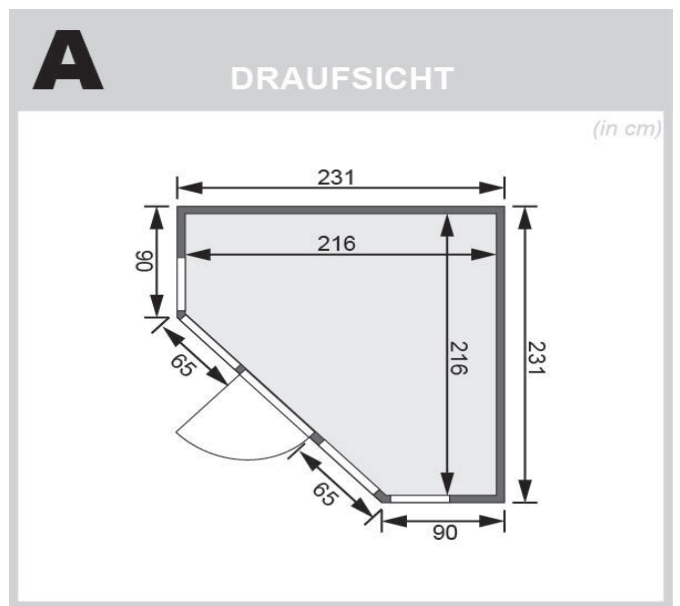

Produktinformation

Sauna Alcinda Artikel-Nr. 2503

Dachkranz
ohne Dachkranz

Saunaofen
ohne Ofen

Bank 1 Tiefe	57 cm
Innenmaß Breite	216 cm
Kopfstütze Material	Espe
Liegeplätze	3
Ofenschutz Material	Espe
Tür Scheibenfarbe	bronziert
Verpackungsmaße mm/Gewicht kg	560x460x460x17
Bank 3 Tiefe	57 cm
Position Tür und Zuluft tauschbar	nein
Innenmaß Tiefe	216 cm
Innenmaß Höhe	192 cm
Verpackungsmaße mm/Gewicht kg	2300x1250x780x409
Außenmaß Höhe	198 cm
Bank 2 Tiefe	57 cm
Einstiegsart	EckEinstieg
Bauweise	vormontierte Elemente
Durchgangsmaß Höhe	173 cm
Material	Nordische Fichte
Grundfläche	3,6 m ²
Außenmaß Breite	231 cm
Spiegelbar	nein
Umbauter Raum	7,3 m ³
Sitzplätze	5
Verpackungsmaße mm/Gewicht kg	385x290x140x20
Bank Material	Espe
Tür Höhe	175 cm
Ofenschutz Höhe	59 cm
Ofenschutz Tiefe	47,4 cm
Ofenschutz Breite	61,2 cm
Saunadach Dämmung	42 mm
Saunadach Bauweise	vormontierte Elemente
Türart	Ganzglastür
Anzahl Bänke	3 Stk.
Durchgangsmaß Breite	64 cm
Öffnungsrichtung Tür	rechts und links anschlagbar
Verpackungsmaße mm/Gewicht kg	325x240x120x1,5
Anzahl der Kopfstützen	1 Stk.
Außenmaß Tiefe	231 cm

68 MM

Superior

- Optional mit attraktivem Dachkranz einschließlich 3 LED-Spots
- Inkl. 4 bronzierter Premium-Fenster
- Exklusive Design-Innenausstattung aus massivem Eichenholz inkl. Rückenlehnen, Bankblenden und Ofenschutzgitter in modernem Design
- Einfache und praktische Elementbauweise aus 68 mm starken Wandelementen
- Inkl. 42 mm starker Mineraldämmwolle
- Sichtseiten aus naturbelassener, langsam wachsender, nordschweizer Fichte
- 8 mm bronzierte Saunatür aus Eisenblech mit Sicherheitsschloss
- Tonarmen aus Massivholz
- Bewährte Magnetverschluss-Technik
- Türbeschläge mittels Exzenter justierbar

Karibu

Die Abbildung dient lediglich der datentechnischen Information und bildet nicht den tatsächlichen Artikel ab.