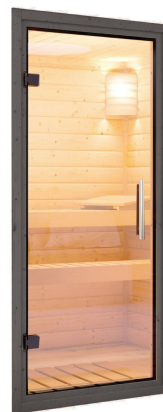

Produktinformation

Saunahaus Ares 2 Artikel-Nr. 261

Farbe Metall
Weiß

Farbe
Terragrau

Saunaofen
ohne Ofen

Bank 1 Tiefe	57 cm
Seitenhöhe	232 cm
Innenmaß Breite Gesamt	219,5 cm
Grundfläche	6,45 m ²
Innenmaß Höhe Gesamt	202 cm
Spiegelbar	ja
Tür Öffnungsrichtung	rechts und links anschlagbar
Bank 2 Tiefe	57 cm
Innenmaß Tiefe Gesamt	264 cm
Umbauter Raum	12,2 m ³
Anzahl Bänke	2 Stk.
Ofenschutz Tiefe	51 cm
Material	Nordische Fichte
Innenmaß Breite Sauna	219,5 cm
Außenmaß Breite	231 cm
Ofenschutz Breite	60 cm
Sitzplätze	5
Bank Material	Espe
Ofenschutz Höhe	80 cm
Bedarf Dachbahn	2 Rollen
Wandstärke	38 mm
Fußbodentyp	Massivholz
Innenmaß Höhe Sauna	202 cm
Firsthöhe	232 cm
Dachbreite	235 cm
Tür Scheibenfarbe	klar
Einstiegsart	Fronteinstieg
Saunadach Bauweise	vormontierte Elemente
Dachfläche	6,5 m ²
Liegeplätze	2
Außenmaß Tiefe	276 cm
Türart	Ganzglastür
Innenmaß Tiefe Sauna	184 cm
Dachtiefe	276 cm
Farbe	Terragrau

38 MM WANDPROFIL

- 01 Aus nordischer Fichte gehobelt
- 02 Doppelte Nut- und Federverbindung
- 03 Perfekter Nut- und Federsitz durch modernsten Frästechnik-Einsatz
- 04 Wasserabweisende Profilierung

FUSSBODEN

- 01 Aus hochwertigem Massivholz
- 02 Immer inkl. kesseldruckimprägnierter Bodenbalken
- 03 Bauweise mit Nut- und Federbrettern

KLARGLAS GANZGLASTÜR

- 01 Türrahmen aus Massivholz
- 02 8 mm starkes Einscheibensicherheitsglas
- 03 Rechts und links anschlagbar
- 04 Türbeschläge justierbar
- 05 Bewährte Magnetverschlusstechnik