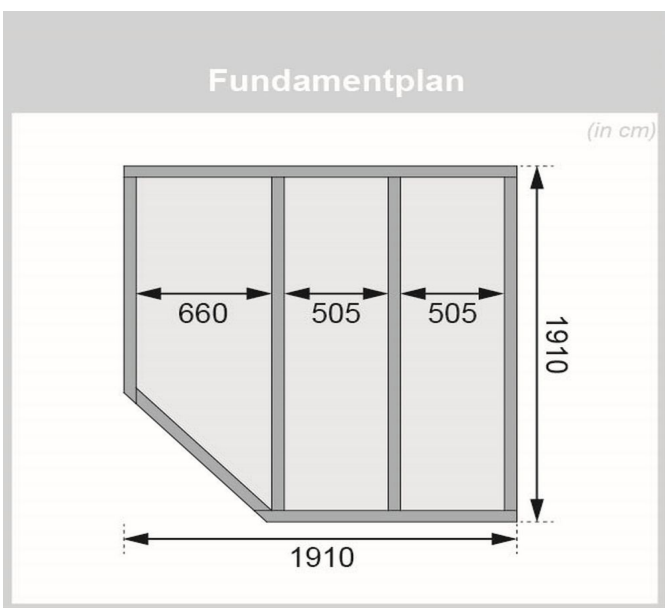

Produktinformation

Saunahaus Pekka Artikel-Nr. 27096

Saunaofen
9 kW Finnisch + Steuergerät Easy
Finnisch

Farbe
Terragrau

Tür
Moderne Saunatür

Bank 1 Tiefe	57 cm
Tür Breite	83 cm
Tür Schloss	Zylinderschloss mit Handgriff und 3 Schlüsseln
Durchgangsmaß Breite	78 cm
Innenmaß Breite Gesamt	184 cm
Verpackungsmaße mm/Gewicht kg	2370x1160x750x477 2360x1020x230x49,6 860x560x430x38,5
Bank 2 Tiefe	57 cm
Innenmaß Tiefe Gesamt	184 cm
Dachtiefe	227 cm
Einstiegsart	Eckeinstieg
Tür Öffnungsrichtung	links
Tür Höhe	177 cm
Anzahl Bänke	2 Stk.
Ofenschutz Tiefe	51 cm
Material	Nordische Fichte
Türart	Einflügeltür
Dachbreite	232 cm
Spiegelbar	nein
Grundfläche	3 m ²
Außenmaß Tiefe	196 cm
Ofenschutz Breite	60 cm
Ofenschutz Material	nordische Fichte
Bank Material	Espe
Sitzplätze	4
Ofenschutz Höhe	80 cm
Außenmaß Breite	196 cm
Firsthöhe	226 cm
Innenmaß Breite Sauna	184 cm
Bedarf Dachbahn	2 Rollen
Bauweise	Steck-Schraub-System
Fußbodentyp	Massivholz
Durchgangsmaß Höhe	175 cm
Saunadach Dämmung	Mineralwolle
Innenmaß Höhe Gesamt	190 cm
Innenmaß Höhe Sauna	190 cm
Saunadach Bauweise	vormontierte Elemente
Liegeplätze	2
Seitenhöhe	210 cm
Ofensteuerung	extern Easy Finnisch
Umbauter Raum	7,5 m ³
Innenmaß Tiefe Sauna	184 cm
Dachfläche	4,5 m ²
Typ Ofen	9 KW externe Steuerung
Farbe	Terragrau

Doppelte Nut und Feder-Verbindung
bietet perfekten Sitz durch modernste
Frästechnik.

38mm Holzbohlen aus nordischem
Fichtenholz gehobelt

38mm PROFILE

KDI UNTERLEGER