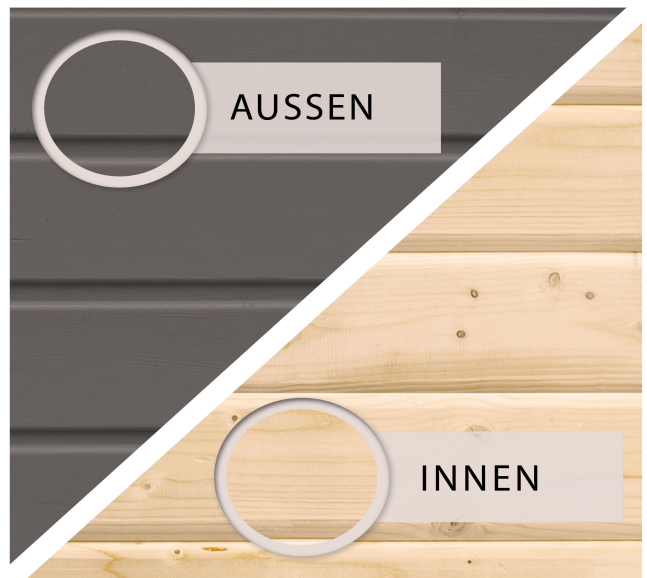

Produktinformation

Saunahaus Pekka Artikel-Nr. 27098

Saunaofen
9 kW BIO + Steuergerät Easy Bio

Farbe
Terragrau

Tür
Moderne Saunatür

Bank 1 Tiefe	57 cm
Tür Breite	83 cm
Tür Schloss	Zylinderschloss mit Handgriff und 3 Schlüsseln
Durchgangsmaß Breite	78 cm
Innenmaß Breite Gesamt	184 cm
Verpackungsmaße mm/Gewicht kg	2370x1160x750x477 2360x1020x230x49,6 860x560x430x38,5
Bank 2 Tiefe	57 cm
Typ Ofen	9 KW Bio externe Steuerung
Innenmaß Tiefe Gesamt	184 cm
Dachtiefe	227 cm
Einstiegsart	EckEinstieg
Tür Öffnungsrichtung	links
Tür Höhe	177 cm
Anzahl Bänke	2 Stk.
Ofenschutz Tiefe	51 cm
Material	Nordische Fichte
Türart	Einflügeltür
Dachbreite	232 cm
Spiegelbar	nein
Grundfläche	3 m ²
Außenmaß Tiefe	196 cm
Ofensteuerung	extern Easy Bio
Ofenschutz Breite	60 cm
Ofenschutz Material	nordische Fichte
Bank Material	Espe
Sitzplätze	4
Ofenschutz Höhe	80 cm
Außenmaß Breite	196 cm
Firsthöhe	226 cm
Innenmaß Breite Sauna	184 cm
Bedarf Dachbahn	2 Rollen
Bauweise	Steck-Schraub-System
Fußbodentyp	Massivholz
Durchgangsmaß Höhe	175 cm
Saunadach Dämmung	Mineralwolle
Innenmaß Höhe Gesamt	190 cm
Innenmaß Höhe Sauna	190 cm
Saunadach Bauweise	vormontierte Elemente
Liegeplätze	2
Seitenhöhe	210 cm
Umbauter Raum	7,5 m ³
Innenmaß Tiefe Sauna	184 cm
Dachfläche	4,5 m ²
Farbe	Terragrau
Tür	Moderne Saunatür

KDI UNTERLEGER

38mm PROFILE

Doppelte Nut und Feder-Verbindung bietet perfekten Sitz durch modernste Frästechnik.

38mm Holzbohlen aus nordischem Fichtenholz gehobelt