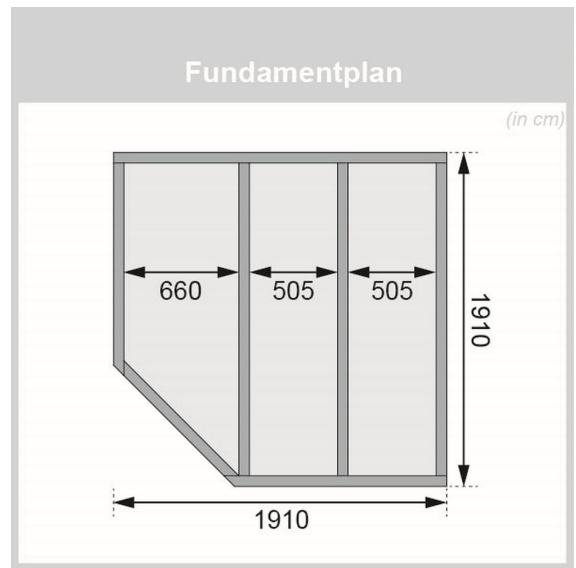

Produktinformation

Saunahaus Pekka Artikel-Nr. 27098

Saunaofen
9 kW BIO + Steuergerät Easy Bio

Farbe
Terragrau

Tür
Moderne Saunatür

Bank 1 Tiefe	57 cm
Tür Breite	83 cm
Tür Schloss	Zylinderschloss mit Handgriff und 3 Schlüsseln
Durchgangsmaß Breite	78 cm
Innenmaß Breite Gesamt	184 cm
Verpackungsmaße mm/Gewicht kg	2370x1160x750x477 2360x1020x230x49,6 860x560x430x38,5
Bank 2 Tiefe	57 cm
Typ Ofen	9 KW Bio externe Steuerung
Innenmaß Tiefe Gesamt	184 cm
Dachtiefe	227 cm
Einstiegsart	EckEinstieg
Tür Öffnungsrichtung	links
Tür Höhe	177 cm
Anzahl Bänke	2 Stk.
Ofenschutz Tiefe	51 cm
Material	Nordische Fichte
Türart	Einflügeltür
Dachbreite	232 cm
Spiegelbar	nein
Grundfläche	3 m ²
Außenmaß Tiefe	196 cm
Ofensteuerung	extern Easy Bio
Ofenschutz Breite	60 cm
Ofenschutz Material	nordische Fichte
Bank Material	Espe
Sitzplätze	4
Ofenschutz Höhe	80 cm
Außenmaß Breite	196 cm
Firsthöhe	226 cm
Innenmaß Breite Sauna	184 cm
Bedarf Dachbahn	2 Rollen
Bauweise	Steck-Schraub-System
Fußbodentyp	Massivholz
Durchgangsmaß Höhe	175 cm
Saunadach Dämmung	Mineralwolle
Innenmaß Höhe Gesamt	190 cm
Innenmaß Höhe Sauna	190 cm
Saunadach Bauweise	vormontierte Elemente
Liegeplätze	2
Seitenhöhe	210 cm
Umbauter Raum	7,5 m ³
Innenmaß Tiefe Sauna	184 cm
Dachfläche	4,5 m ²
Farbe	Terragrau
Tür	Moderne Saunatür

KDI UNTERLEGER

38mm PROFILE

Doppelte Nut und Feder-Verbindung bietet perfekten Sitz durch modernste Frästechnik.

38mm Holzbohlen aus nordischem Fichtenholz gehobelt