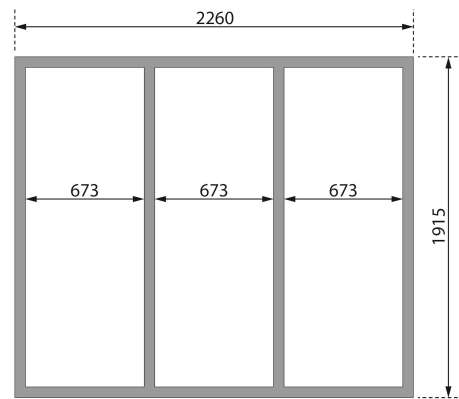

Produktinformation

Saunahaus Pepe 3 Artikel-Nr. 27317

Anbaudach
ohne Anbaudach

Saunaofen
ohne Ofen

Bank 1 Tiefe	57 cm
Liegeplätze	3
Innenmaß Breite Gesamt	219,5 cm
Bank 3 Tiefe	52 cm
Tür Breite	83 cm
Dachfläche	5 m ²
Innenmaß Höhe Gesamt	206,5 cm
Spiegelbar	ja
Dachbreite	234 cm
Verpackungsmaße mm/Gewicht kg	2390x1200x750mm / 635Kg
Durchgangsmaß Breite	78 cm
Bank 2 Tiefe	57 cm
Einstiegsart	EckEinstieg
Ofenschutz Material	Fichte
Tür Höhe	176,5 cm
Innenmaß Höhe Sauna	189,5 cm
Innenmaß Tiefe Sauna	185 cm
Material	Nordische Fichte
Türart	Einflügeltür
Dachtiefe	211 cm
Umbauter Raum	9,5 m ³
Innenmaß Breite Sauna	219,5 cm
Außenmaß Breite	231 cm
Außenmaß Tiefe	196 cm
Sitzplätze	5
Bank Material	Espe
Ofenschutz Höhe	80 cm
Bedarf Dachbahn	2 Rollen
Bauweise	Steck-Schraub-System
Seitenhöhe	212,5 cm
Fußbodentyp	Massivholz
Durchgangsmaß Höhe	175 cm
Dachform	Pulldach
Dachneigung	3°
Ofenschutz Breite	63 cm
Grundfläche	4,06 m ²
Tür Schloss	Zylinderschloss mit 3 Schlüsseln
Innenmaß Tiefe Gesamt	185 cm
Anzahl Bänke	3 Stk.
Firsthöhe	227,5 cm
Ofenschutz Tiefe	43 cm

38 MM WANDPROFIL

- 01 Aus nordischer Fichte gehobelt
- 02 Doppelte Nut- und Federverbindung
- 03 Perfekter Nut- und Federsitz durch modernsten Frästechnik-Einsatz
- 04 Wasserabweisende Profilierung

FUSSBODEN