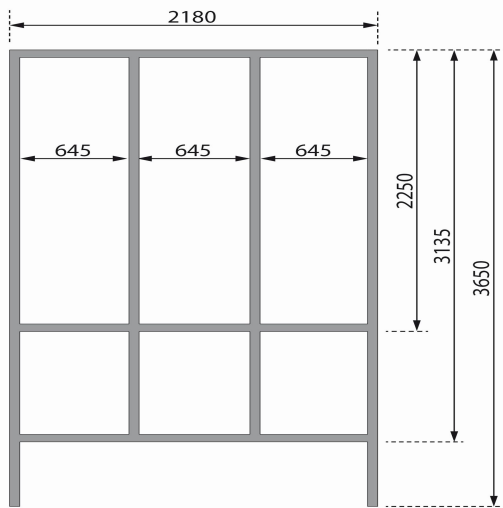

KDI-UNTERLEGER

- 01 Aus nordischen Kiefernholzern
- 02 Kesseldruckimprägnierte Bodenbalken
- 03 Bieten einen langfristigen Schutz gegen aufsteigende Fäulnis
- 04 40 x 60 mm Bodenbalken

BRONZIERTE GANZGLASTÜR

- 01 Türrahmen aus Massivholz
- 02 8 mm starkes Einscheibensicherheitsglas
- 03 Rechts und links anschlagbar
- 04 Türbeschläge justierbar
- 05 Bewährte Magnetverschlusstechnik