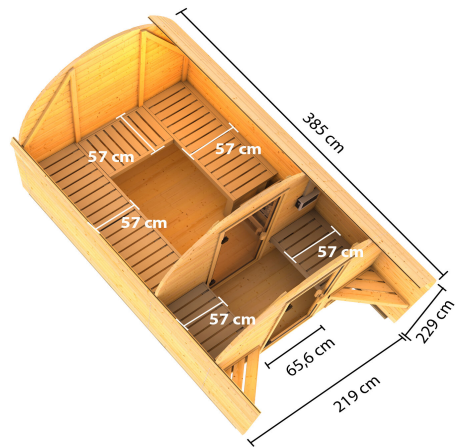

KDI-UNTERLEGER

- 01 Aus nordischen Kiefernholzern
- 02 Kesseldruckimprägnierte Bodenbalken
- 03 Bieten einen langfristigen Schutz gegen aufsteigende Fäulnis
- 04 40 x 60 mm Bodenbalken

BRONZIERTE GANZGLASTÜR

- 01 Türrahmen aus Massivholz
- 02 8 mm starkes Einscheibensicherheitsglas
- 03 Rechts und links anschlagbar
- 04 Türbeschläge justierbar
- 05 Bewährte Magnetverschlusstechnik