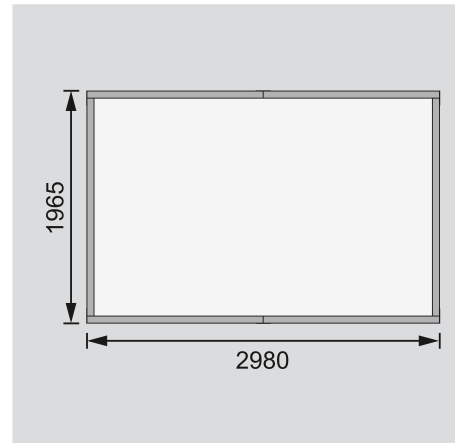

Fundamentplan ohne Boden (in mm)