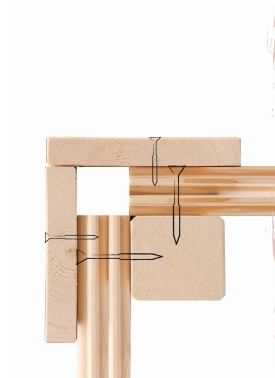

**Produktinformation Saunahaus Angkor 2 / + Ofen und HUUM
WIFI Steuergerät
Artikel-Nr. 27901**

Saunaofen

9kW finnisch + Huum UKU WiFi
Steuerung (App fähig)

Bank 1 Tiefe	57 cm
Seitenhöhe	232 cm
Innenmaß Breite Gesamt	219,5 cm
Grundfläche	6,45 m ²
Innenmaß Höhe Gesamt	202 cm
Spiegelbar	ja
Tür Öffnungsrichtung	rechts und links anschlagbar
Bank 2 Tiefe	57 cm
Innenmaß Tiefe Gesamt	264 cm
Umbauter Raum	12,2 m ³
Anzahl Bänke	2 Stk.
Ofenschutz Tiefe	51 cm
Material	Nordische Fichte
Innenmaß Breite Sauna	219,5 cm
Außenmaß Breite	231 cm
Ofenschutz Breite	60 cm
Sitzplätze	5
Bank Material	Espe
Ofenschutz Höhe	80 cm
Bedarf Dachbahn	2 Rollen
Wandstärke	38 mm
Fußbodentyp	Massivholz
Innenmaß Höhe Sauna	202 cm
Firsthöhe	232 cm
Dachbreite	235 cm
Tür Scheibenfarbe	klar
Einstiegsart	Fronteinstieg
Saunadach Bauweise	vormontierte Elemente
Farbe	Naturbelassen
Dachfläche	6,5 m ²
Liegeplätze	2
Außenmaß Tiefe	276 cm
Türart	Ganzglastür
Innenmaß Tiefe Sauna	184 cm
Dachtiefe	276 cm
Typ Ofen	9 KW externe Steuerung
Ofensteuerung	Huum UKU WiFi (App fähig)

38 MM STECK-SCHRAUBSYSTEM

- 01 Einfache Montage
- 02 Einzelne Profilhölzer zur Selbstmontage
- 03 Wasserabweisende Profilierung
- 04 Hohe Stabilität der Wände

38 MM

Außensaunen Classic

- Dach aus Massivholz inkl. Mineralwolldämmung
- Winterangestrich

- 38 mm Steck-Schraubsystem (mit Chromelox-Eckverbindung an erprobten Modellen)

- Doppelte Nut- und Federenbindung
- Perfekter Nut- und Federstich
- Durch moderne Frästechnik
- Wasserabweisende Profilierung

HEIZEN SIE DIE SAUNA ÜBER IHR SMARTPHONE

38 MM WANDPROFIL

- 01 Aus nordischer Fichte gehobelt
- 02 Doppelte Nut- und Federverbindung
- 03 Perfekter Nut- und Federsitz durch modernsten Frästechnik-Einsatz
- 04 Wasserabweisende Profilierung