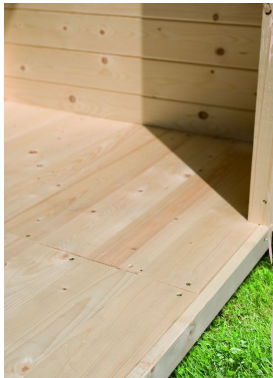

**Produktinformation Saunahaus Angkor 2 / + Ofen und HUUM
WIFI Steuergerät
Artikel-Nr. 27901**

Saunaofen

9kW finnisch + Huum UKU WiFi
Steuerung (App fähig)

Bank 1 Tiefe	57 cm
Seitenhöhe	232 cm
Innenmaß Breite Gesamt	219,5 cm
Grundfläche	6,45 m ²
Innenmaß Höhe Gesamt	202 cm
Spiegelbar	ja
Tür Öffnungsrichtung	rechts und links anschlagbar
Bank 2 Tiefe	57 cm
Innenmaß Tiefe Gesamt	264 cm
Umbauter Raum	12,2 m ³
Anzahl Bänke	2 Stk.
Ofenschutz Tiefe	51 cm
Material	Nordische Fichte
Innenmaß Breite Sauna	219,5 cm
Außenmaß Breite	231 cm
Ofenschutz Breite	60 cm
Sitzplätze	5
Bank Material	Espe
Ofenschutz Höhe	80 cm
Bedarf Dachbahn	2 Rollen
Wandstärke	38 mm
Fußbodentyp	Massivholz
Innenmaß Höhe Sauna	202 cm
Firsthöhe	232 cm
Dachbreite	235 cm
Tür Scheibenfarbe	klar
Einstiegsart	Fronteinstieg
Saunadach Bauweise	vormontierte Elemente
Farbe	Naturbelassen
Dachfläche	6,5 m ²
Liegeplätze	2
Außenmaß Tiefe	276 cm
Türart	Ganzglastür
Innenmaß Tiefe Sauna	184 cm
Dachtiefe	276 cm
Typ Ofen	9 KW externe Steuerung
Ofensteuerung	Huum UKU WiFi (App fähig)

KDI-UNTERLEGER

- 01 Aus nordischen Kiefernholzern
- 02 Kesseldruckimprägnierte Bodenbalken
- 03 Bieten einen langfristigen Schutz gegen aufsteigende Fäulnis
- 04 40 x 60 mm Bodenbalken

FUSSBODEN

- 01 Aus hochwertigem Massivholz
- 02 Immer inkl. kesseldruckimprägnierter Bodenbalken
- 03 Bauweise mit Nut- und Federbrettern

38 MM STECK-SCHRAUBSYSTEM

- 01 Einfache Montage
- 02 Einzelne Profilhölzer zur Selbstmontage
- 03 Wasserabweisende Profilierung
- 04 Hohe Stabilität der Wände

38 MM

Außensaunen Classic

- Dach aus Massivholz inkl. Mineralwolldämmung
- Winterangestrich

HEIZEN SIE DIE SAUNA ÜBER IHR SMARTPHONE

38 MM WANDPROFIL

- 01 Aus nordischer Fichte gehobelt
- 02 Doppelte Nut- und Federverbindung
- 03 Perfekter Nut- und Federsitz durch modernsten Frästechnik-Einsatz
- 04 Wasserabweisende Profilierung