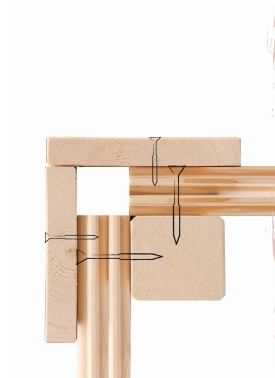

**Produktinformation Saunahaus Angkor 2 / + Ofen und HUUM  
WIFI Steuergerät  
Artikel-Nr. 27901**

**Saunaofen**

9kW finnisch + Huum UKU WiFi  
Steuerung (App fähig)

Bank 1 Tiefe	57 cm
Seitenhöhe	232 cm
Innenmaß Breite Gesamt	219,5 cm
Grundfläche	6,45 m <sup>2</sup>
Innenmaß Höhe Gesamt	202 cm
Spiegelbar	ja
Tür Öffnungsrichtung	rechts und links anschlagbar
Bank 2 Tiefe	57 cm
Innenmaß Tiefe Gesamt	264 cm
Umbauter Raum	12,2 m <sup>3</sup>
Anzahl Bänke	2 Stk.
Ofenschutz Tiefe	51 cm
Material	Nordische Fichte
Innenmaß Breite Sauna	219,5 cm
Außenmaß Breite	231 cm
Ofenschutz Breite	60 cm
Sitzplätze	5
Bank Material	Espe
Ofenschutz Höhe	80 cm
Bedarf Dachbahn	2 Rollen
Wandstärke	38 mm
Fußbodentyp	Massivholz
Innenmaß Höhe Sauna	202 cm
Firsthöhe	232 cm
Dachbreite	235 cm
Tür Scheibenfarbe	klar
Einstiegsart	Fronteinstieg
Saunadach Bauweise	vormontierte Elemente
Farbe	Naturbelassen
Dachfläche	6,5 m <sup>2</sup>
Liegeplätze	2
Außenmaß Tiefe	276 cm
Türart	Ganzglastür
Innenmaß Tiefe Sauna	184 cm
Dachtiefe	276 cm
Typ Ofen	9 KW externe Steuerung
Ofensteuerung	Huum UKU WiFi (App fähig)

### KDI-UNTERLEGER

- 01 Aus nordischen Kiefernholzern
- 02 Kesseldruckprägnierte Bodenbalken
- 03 Bieten einen langfristigen Schutz gegen aufsteigende Fäulnis
- 04 40 x 60 mm Bodenbalken

### 38 MM STECK-SCHRAUBSYSTEM

- 01 Einfache Montage
- 02 Einzelne Profilhölzer zur Selbstmontage
- 03 Wasserabweisende Profilierung
- 04 Hohe Stabilität der Wände

### 38 MM WANDPROFIL

- 01 Aus nordischer Fichte gehobelt
- 02 Doppelte Nut- und Federverbindung
- 03 Perfekter Nut- und Federsitz durch modernsten Frästechnik-Einsatz
- 04 Wasserabweisende Profilierung