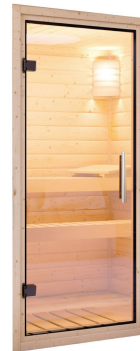

FUSSBODEN

1. 01 Aus hochwertigem Massivholz
2. 02 Immer inkl. Kesseldruckimprägnierter Bodenbalken
3. 03 Bauweise mit Nut- und Federbrettern

KDI-UNTERLEGER

1. 01 Aus nordischen Kiefernholzern
2. 02 Kesseldruckimprägnierte Bodenbalken
3. 03 Bieten einen langfristigen Schutz gegen aufsteigende Fäulnis
4. 04 40 x 60 mm Bodenbalken

KLARGLAS GANZGLASTÜR

1. 01 Türrahmen aus Massivholz
2. 02 8 mm starkes Einscheibensicherheitsglas
3. 03 Rechts und links anschlagbar
4. 04 Türbeschläge justierbar
5. 05 Bewährte Magnetverschlusstechnik

DIE BESONDERHEITEN UNSERES

9 kW Ofens Finnisch