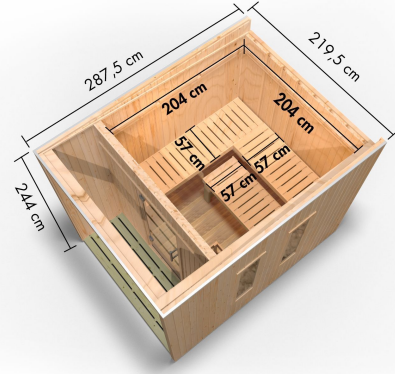

DIE BESONDERHEITEN UNSERES WIFI

Steuergeräts

HEIZEN SIE DIE SAUNA ÜBER IHR SMARTPHONE