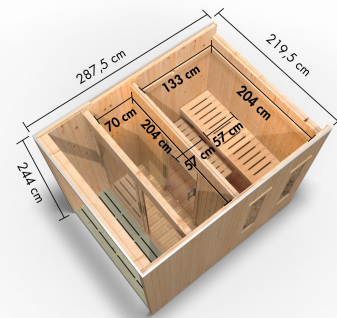

DIE BESONDERHEITEN UNSERES

9 kW Bio-Kombiofens