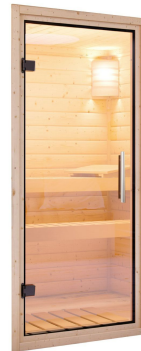

**Produktinformation Saunahaus Catalina / + Ofen und HUUM WIFI Steuergerät**  
**Artikel-Nr. 27914**

**Farbe**  
Schwarz

**Saunaofen**  
9kW Bio + Huum UKU WiFi  
Steuerung (App fähig)

<b>Bank 1 Tiefe</b>	57 cm
<b>Außenmaß Tiefe</b>	288 cm
<b>Außenmaß Breite</b>	220 cm
<b>Innenmaß Tiefe Sauna</b>	133 cm
<b>Wandstärke</b>	73 mm
<b>Durchgangsmaß Breite</b>	90 cm
<b>Tür Öffnungsrichtung</b>	rechts und links anschlagbar
<b>Durchgangsmaß Höhe</b>	193 cm
<b>Bank 2 Tiefe</b>	57 cm
<b>Grundfläche</b>	6,29 m <sup>2</sup>
<b>Typ Ofen</b>	9 KW Bio externe Steuerung
<b>Bauweise</b>	vormontierte Elemente
<b>Anzahl Bänke</b>	2 Stk.
<b>Ofenschutz Tiefe</b>	51 cm
<b>Innenmaß Breite Sauna</b>	204 cm
<b>Material</b>	Nordische Fichte
<b>Farbe</b>	Schwarz
<b>Tür Höhe</b>	173 cm
<b>Firsthöhe</b>	244 cm
<b>Seitenhöhe</b>	244 cm
<b>Spiegelbar</b>	nein
<b>Innenmaß Breite Gesamt</b>	204 cm
<b>Ofenschutz Breite</b>	60 cm
<b>Ofenschutz Material</b>	nordische Fichte
<b>Bank Material</b>	Espe
<b>Ofenschutz Höhe</b>	80 cm
<b>Dachfläche</b>	6,4 m <sup>2</sup>
<b>Innenmaß Höhe Sauna</b>	191 cm
<b>Bedarf Dachbahn</b>	2 Rollen
<b>Fußbodentyp</b>	Massivholz
<b>Tür Breite</b>	64 cm
<b>Dachform</b>	Flachdach
<b>Saunadach Dämmung</b>	Mineralwolle
<b>Einstiegsart</b>	Fronteinstieg
<b>Saunadach Bauweise</b>	vormontierte Elemente
<b>Umbauter Raum</b>	14,5 m <sup>3</sup>
<b>Innenmaß Höhe Gesamt</b>	191 cm
<b>Liegeplätze</b>	2
<b>Verpackungsmaße mm/Gewicht kg</b>	2100x1100x300x157 385x290x140x18 560x460x460x17 325x240x120x1,5
<b>Türart</b>	Ganzglastür
<b>Tür Schloss</b>	Magnetverschlusstechnik
<b>Sitzplätze</b>	3
<b>Breite Fenster</b>	122 cm
<b>Innenmaß Tiefe Gesamt</b>	210 cm
<b>Ofensteuerung</b>	Huum UKU WiFi (App fähig)
<b>Höhe Fenster</b>	42 cm

## KLARGLAS GANZGLASTÜR

- 01 Türrahmen aus Massivholz
- 02 8 mm starkes Einscheibensicherheitsglas
- 03 Rechts und links anschlagbar
- 04 Türbeschläge justierbar
- 05 Bewährte Magnetverschlusstechnik

73 MM