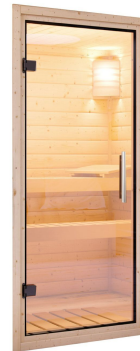

KLARGLAS GANZGLASTÜR

1. 01 Türrahmen aus Massivholz
2. 02 8 mm starkes Einscheibensicherheitsglas
3. 03 Rechts und links anschlagbar
4. 04 Türbeschläge justierbar
5. 05 Bewährte Magnetverschluss-technik