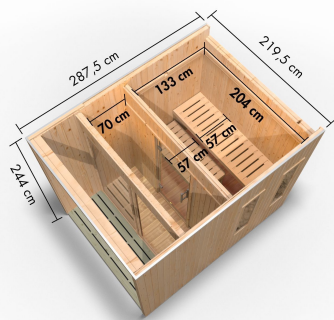

DIE BESONDERHEITEN UNSERES

9 kW Bio-Kombiofens