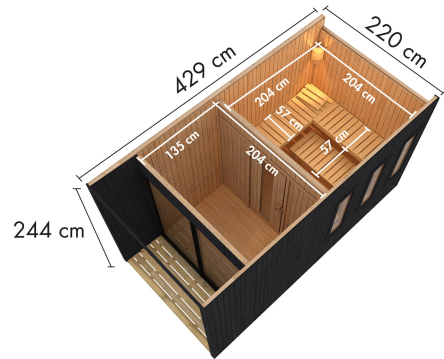

KLARGLAS GANZGLASTÜR

- 01 Türrahmen aus Massivholz
- 02 8 mm starkes Einscheibensicherheitsglas
- 03 Rechts und links anschlagbar
- 04 Türbeschläge justierbar
- 05 Bewährte Magnetschluss-technik