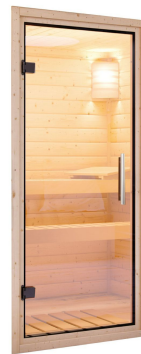

KLARGLAS GANZGLASTÜR

- 01 Türrahmen aus Massivholz
- 02 8 mm starkes Einscheibensicherheitsglas
- 03 Rechts und links anschlagbar
- 04 Türbeschläge justierbar
- 05 Bewährte Magnetschluss-technik