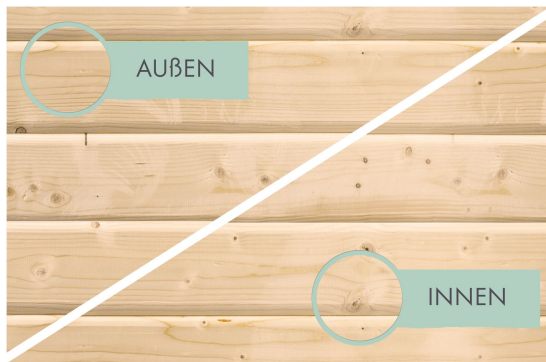

## Fahrradgarage 4 Artikel-Nr. 27938

Weiteres Zubehör  
Mit Solaranlage

Farbe  
Naturbelassen

Außenmaß Tiefe	216,5 cm
Sockelmaß Tiefe	212 cm
Innenmaß Tiefe	205 cm
Schneelast	75 kg/m <sup>2</sup>
Seitenhöhe	154,5 cm
Wandstärke	19 mm
Dachbreite	223,5 cm
Umbauter Raum	7 m <sup>3</sup>
Tür Höhe	142,3 cm
Dachtiefe	227 cm
Dachtyp	Dachplatte
Dachfläche	5,7 m <sup>2</sup>
Material	Nordische Fichte
Tür Breite	100 cm
Grundfläche	4,6 m <sup>2</sup>
Dach Materialstärke	16 mm
Firsthöhe	167 cm
Bedarf Dachbahn	2 Rollen
Weiteres Zubehör	Mit Solaranlage
Verpackungsmaße mm/Gewicht kg	2250x1000x400x280
Sockelmaß Breite	209 cm
Dachform	Pultdach
Farbe	Naturbelassen
Durchgangsmaß Breite	196 cm
Schloss	Sicherheitsüberfalle
Durchgangsmaß Höhe	140,5 cm
Innenmaß Breite	205 cm
Außenmaß Breite	212,5 cm