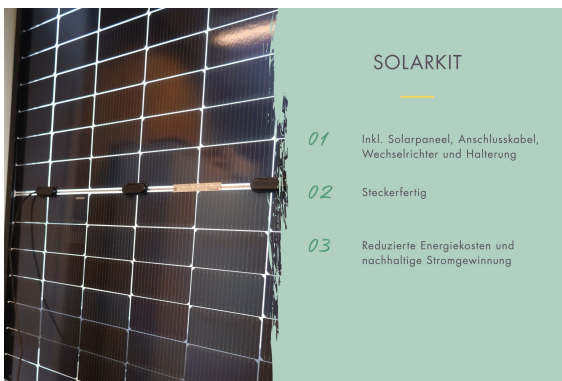

## Fahrradgarage 4 Artikel-Nr. 27938

Weiteres Zubehör  
Mit Solaranlage

Farbe  
Naturbelassen

Außenmaß Tiefe	216,5 cm
Sockelmaß Tiefe	212 cm
Innenmaß Tiefe	205 cm
Schneelast	75 kg/m <sup>2</sup>
Seitenhöhe	154,5 cm
Wandstärke	19 mm
Dachbreite	223,5 cm
Umbauter Raum	7 m <sup>3</sup>
Tür Höhe	142,3 cm
Dachtiefe	227 cm
Dachtyp	Dachplatte
Dachfläche	5,7 m <sup>2</sup>
Material	Nordische Fichte
Tür Breite	100 cm
Grundfläche	4,6 m <sup>2</sup>
Dach Materialstärke	16 mm
Firsthöhe	167 cm
Bedarf Dachbahn	2 Rollen
Weiteres Zubehör	Mit Solaranlage
Verpackungsmaße mm/Gewicht kg	2250x1000x400x280
Sockelmaß Breite	209 cm
Dachform	Pultdach
Farbe	Naturbelassen
Durchgangsmaß Breite	196 cm
Schloss	Sicherheitsüberfalle
Durchgangsmaß Höhe	140,5 cm
Innenmaß Breite	205 cm
Außenmaß Breite	212,5 cm