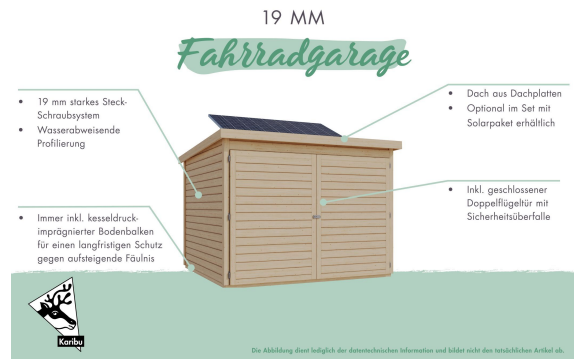

## Fahrradgarage 4 Artikel-Nr. 27938

Weiteres Zubehör  
Mit Solaranlage

Farbe  
Naturbelassen

Außenmaß Tiefe	216,5 cm
Sockelmaß Tiefe	212 cm
Innenmaß Tiefe	205 cm
Schneelast	75 kg/m <sup>2</sup>
Seitenhöhe	154,5 cm
Wandstärke	19 mm
Dachbreite	223,5 cm
Umbauter Raum	7 m <sup>3</sup>
Tür Höhe	142,3 cm
Dachtiefe	227 cm
Dachtyp	Dachplatte
Dachfläche	5,7 m <sup>2</sup>
Material	Nordische Fichte
Tür Breite	100 cm
Grundfläche	4,6 m <sup>2</sup>
Dach Materialstärke	16 mm
Firsthöhe	167 cm
Bedarf Dachbahn	2 Rollen
Weiteres Zubehör	Mit Solaranlage
Verpackungsmaße mm/Gewicht kg	2250x1000x400x280
Sockelmaß Breite	209 cm
Dachform	Pultdach
Farbe	Naturbelassen
Durchgangsmaß Breite	196 cm
Schloss	Sicherheitsüberfalle
Durchgangsmaß Höhe	140,5 cm
Innenmaß Breite	205 cm
Außenmaß Breite	212,5 cm