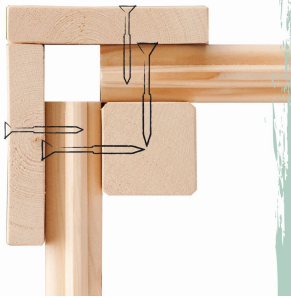

**SOLARKIT**

- 01 Inkl. Solarpaneel, Anschlusskabel, Wechselrichter und Halterung
- 02 Steckerfertig
- 03 Reduzierte Energiekosten und nachhaltige Stromgewinnung

**19 MM WANDPROFIL**

- 01 Aus nordischer Fichte gehobelt
- 02 Perfekte Fräsung
- 03 Perfekter Sitz
- 04 Wasserabweisende Profilierung

## 19 MM STECK- SCHRAUBSYSTEM

- 01 Einfache Montage
- 02 Einzelne Profilhölzer zur Selbstmontage
- 03 Wasserabweisende Profilierung