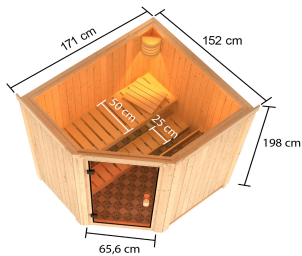

OFENSCHUTZGITTER CLASSIC

- 01 Aus hochwertiger nordischer Fichte
- 02 Besonders glatt gehobelt
- 03 Bietet optimalen Schutz

BRONZIERTE GANZGLASTÜR

- 01 Türrahmen aus Massivholz
- 02 8 mm starkes Einscheibensicherheitsglas
- 03 Rechts und links anschlagbar
- 04 Türbeschläge justierbar
- 05 Bewährte Magnetverschlusstechnik