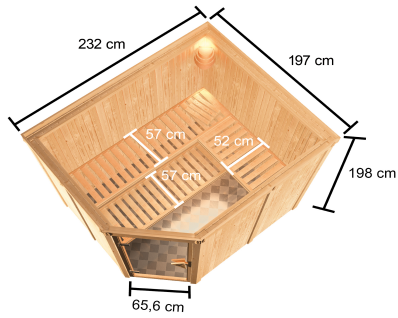

OFENSCHUTZGITTER CLASSIC

1. 01 Aus hochwertiger nordischer Fichte
2. 02 Besonders glatt gehobelt
3. 03 Bietet optimalen Schutz