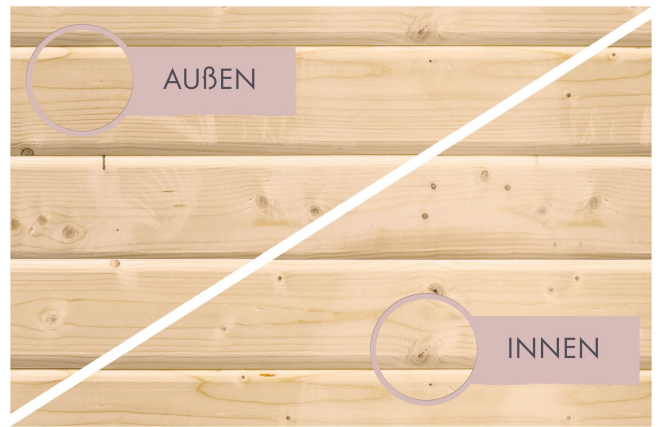

**Produktinformation Sauna Hannah 5 im Sparset / 9kW Bio-Ofen  
mit HUUM Wifi Steuerung  
Artikel-Nr. 28092**

Bank 1 Tiefe	57 cm
Innenmaß Breite	216 cm
Liegeplätze	3
Tür Scheibenfarbe	bronziert
Bank 3 Tiefe	52 cm
Innenmaß Tiefe	181 cm
Verpackungsmaße mm/Gewicht kg	560x460x460x17
Bank Material	Fichte
Spiegelbar	ja
Innenmaß Höhe	192 cm
Außenmaß Tiefe	197cm
Kopfstütze Material	nordische Fichte
Außenmaß Höhe	198 cm
Bank 2 Tiefe	57 cm
Typ Ofen	9 KW Bio externe Steuerung
Bauweise	vormontierte Elemente
Verpackungsmaße mm/Gewicht kg	830x460x340x30
Durchgangsmaß Höhe	173 cm
Ofenschutz Tiefe	51 cm
Material	Nordische Fichte
Grundfläche	6,3 m <sup>2</sup>
Verpackungsmaße mm/Gewicht kg	560x460x460x14
Umbauter Raum	7,3 m <sup>3</sup>
Ofenschutz Breite	60 cm
Sitzplätze	5
Ofenschutz Material	nordische Fichte
Verpackungsmaße mm/Gewicht kg	385x290x140x20
Tür Höhe	175 cm
Ofenschutz Höhe	80 cm
Verpackungsmaße mm/Gewicht kg	2250x1215x880x300
Außenmaß Breite	232 cm
Position Tür und Zuluft tauschbar	ja
Saunadach Dämmung	42 mm
Einstiegsart	Fronteinstieg
Saunadach Bauweise	vormontierte Elemente
Türart	Ganzglastür
Anzahl Bänke	3 Stk.
Durchgangsmaß Breite	64 cm
Öffnungsrichtung Tür	rechts und links anschlagbar
Ofensteuerung	Huum UKU WiFi (App fähig)
Verpackungsmaße mm/Gewicht kg	325x240x120x1,5
Anzahl der Kopfstützen	1 Stk.

### BRONZIERTE GANZGLASTÜR

- 01 Türrahmen aus Massivholz
- 02 8 mm starkes Einscheibensicherheitsglas
- 03 Rechts und links anschlagbar
- 04 Türbeschläge justierbar
- 05 Bewährte Magnetverschlusstechnik