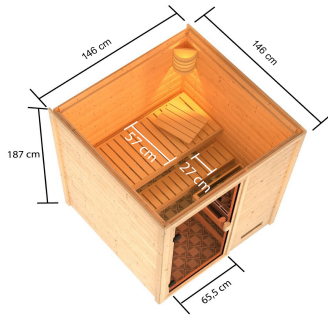

DIE BESONDERHEITEN UNSERES
9 kW Bio-Kombiofens

- Inkl. 18 kg Saunasteine (Diabas)
- TÜV und VDE geprüft
- Feueraluminierter Innenmantel
- Rückwand und Elektroanschlusskasten aus Feueraluminiertem Stahl
- Maße (BxHxT): 41 x 50 x 37 cm
- Heizleistung: max. 110 °C
- Verdampfeinheit mit Ablauf (Füllmenge: 4 Liter)
- Bodenblech mit Tropfschale
- Wassermangelüberwachung
- Inkl. kleiner Schale für ätherische Öle
- WLAN-fähiges Steuergerät
- Per kostenloser App steuerbar
- Fortschrittliches Steuergerät/Bedieneinheit
- Leichte Bedienung lokal und in der App
- Anschluss für eine Saunaleuchte oder einen Lüfter vorhanden