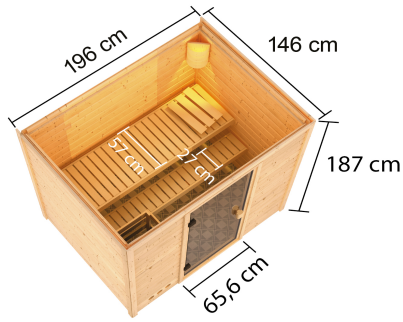

**Produktinformation Sauna Mila 3 im Sparset / 9kW Bio-Ofen mit  
HUUM Wifi Steuerung  
Artikel-Nr. 28096**

Bank 1 Tiefe	57 cm
Außenmaß Höhe	187 cm
Verpackungsmaße mm/Gewicht kg	2050x1150x590x309
Tür Scheibenfarbe	bronziert
Innenmaß Tiefe	135 cm
Außenmaß Breite	196 cm
Bank Material	Fichte
Liegeplätze	1
Innenmaß Breite	185 cm
Typ Ofen	9 KW Bio externe Steuerung
Verpackungsmaße mm/Gewicht kg	830x460x340x30
Anzahl Bänke	2 Stk.
Material	Nordische Fichte
Tür Höhe	164 cm
Spiegelbar	nein
Sitzplätze	2
Ofenschutz Material	nordische Fichte
Ofenschutz Tiefe	48 cm
Bauweise	Steck-Schraub-System
Wandstärke	38 mm
Umbauter Raum	4,4 m <sup>3</sup>
Ofenschutz Breite	58 cm
Grundfläche	2,5 m <sup>2</sup>
Saunadach Dämmung	42 mm
Außenmaß Tiefe	146 cm
Bank 3 Tiefe	-
Einstiegsart	Fronteinstieg
Saunadach Bauweise	vormontierte Elemente
Durchgangsmaß Höhe	162 cm
Verpackungsmaße mm/Gewicht kg	2300x230x150x15,5
Türart	Ganzglastür
Ofenschutz Höhe	39 cm
Durchgangsmaß Breite	64 cm
Öffnungsrichtung Tür	rechts und links anschlagbar
Bank 2 Tiefe	27 cm
Innenmaß Höhe	180 cm

## DIE BESONDERHEITEN UNSERES 9 kW Bio-Kombiofens

- Inkl. 18 kg Saunasteine (Diabas)
- TÜV und VDE geprüft

- Feueraluminierter Innenmantel
- Rückwand und Elektroanschlusskasten aus Feueraluminierem Stahl
- Maße (BxHxT): 41 x 50 x 37 cm
- Heizleistung: max. 110 °C