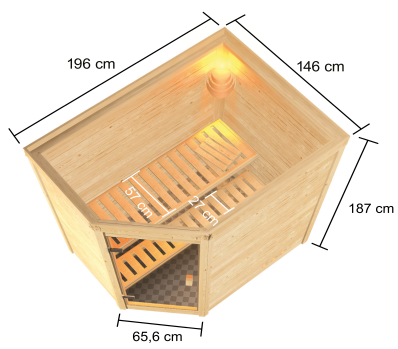

**Produktinformation Sauna Mila 4 im Sparset / 9kW Bio-Ofen mit
HUUM Wifi Steuerung
Artikel-Nr. 28097**

Grundfläche	2,3 m ²
Außenmaß Höhe	187 cm
Tür Scheibenfarbe	bronziert
Innenmaß Tiefe	135 cm
Position Tür und Zuluft tauschbar	nein
Außenmaß Breite	196 cm
Bank Material	Fichte
Liegeplätze	1
Innenmaß Breite	185 cm
Bank 2 Tiefe	57 cm
Typ Ofen	9 KW Bio externe Steuerung
Einstiegsart	EckEinstieg
Verpackungsmaße mm/Gewicht kg	830x460x340x30
Anzahl Bänke	2 Stk.
Material	Nordische Fichte
Tür Höhe	164 cm
Spiegelbar	nein
Sitzplätze	2
Ofenschutz Material	nordische Fichte
Ofenschutz Tiefe	48 cm
Bauweise	Steck-Schraub-System
Wandstärke	38 mm
Ofenschutz Breite	58 cm
Verpackungsmaße mm/Gewicht kg	2140x1180x600x298
Saunadach Dämmung	42 mm
Außenmaß Tiefe	146 cm
Bank 3 Tiefe	-
Bank 1 Tiefe	27 cm
Saunadach Bauweise	vormontierte Elemente
Durchgangsmaß Höhe	162 cm
Umbauter Raum	4,1 m ³
Türart	Ganzglastür
Ofenschutz Höhe	39 cm
Durchgangsmaß Breite	64 cm
Öffnungsrichtung Tür	rechts und links anschlagbar
Ofensteuerung	Huum UKU WiFi (App fähig)
Innenmaß Höhe	180 cm

OFENSCHUTZGITTER CLASSIC

- 01 Aus hochwertiger nordischer Fichte
- 02 Besonders glatt gehobelt
- 03 Bietet optimalen Schutz

38 MM MASSIVHOLZ

- 01 Einfache Montage
- 02 Doppelte Nut- und Federverbindung

DIE BESONDERHEITEN UNSERES WIFI

- Inkl. 18 kg Saunasteine (Diabas)
- TÜV und VDE geprüft

- Feueraluminierter Innenmantel
- Rückwand und Elektroanschlusskasten aus Feueraluminisiertem Stahl
- Maße (BxHxT): 41 x 50 x 37 cm
- Heizleistung: max. 110 °C