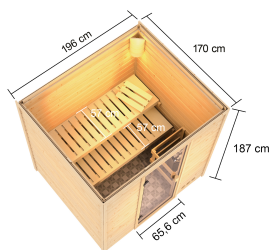

**Produktinformation Sauna Mila 5 im Sparset / 9kW Bio-Ofen mit
HUUM Wifi Steuerung
Artikel-Nr. 28098**

Bank 1 Tiefe	57 cm
Außenmaß Höhe	187 cm
Tür Scheibenfarbe	bronziert
Position Tür und Zuluft tauschbar	nein
Außenmaß Breite	196 cm
Bank Material	Fichte
Innenmaß Breite	185 cm
Bank 2 Tiefe	57 cm
Typ Ofen	9 KW Bio externe Steuerung
Anzahl Bänke	2 Stk.
Material	Nordische Fichte
Tür Höhe	164 cm
Spiegelbar	nein
Umbauter Raum	5,2 m ³
Ofenschutz Material	nordische Fichte
Sitzplätze	4
Innenmaß Tiefe	159 cm
Verpackungsmaße mm/Gewicht kg	2080x1160x610x330
Ofenschutz Tiefe	48 cm
Bauweise	Steck-Schraub-System
Wandstärke	38 mm
Ofenschutz Breite	58 cm
Grundfläche	2,5 m ²
Saunadach Dämmung	42 mm
Bank 3 Tiefe	-
Einstiegsart	Fronteinstieg
Saunadach Bauweise	vormontierte Elemente
Durchgangsmaß Höhe	162 cm
Liegeplätze	2
Verpackungsmaße mm/Gewicht kg	2300x230x150x15,5
Türart	Ganzglastür
Ofenschutz Höhe	39 cm
Durchgangsmaß Breite	64 cm
Öffnungsrichtung Tür	rechts und links anschlagbar
Ofensteuerung	Huum UKU WiFi (App fähig)
Innenmaß Höhe	180 cm
Außenmaß Tiefe	170 cm