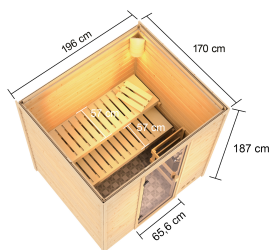

**Produktinformation Sauna Mila 5 im Sparset / 9kW Bio-Ofen mit
HUUM Wifi Steuerung
Artikel-Nr. 28098**

Bank 1 Tiefe	57 cm
Außenmaß Höhe	187 cm
Tür Scheibenfarbe	bronziert
Position Tür und Zuluft tauschbar	nein
Außenmaß Breite	196 cm
Bank Material	Fichte
Innenmaß Breite	185 cm
Bank 2 Tiefe	57 cm
Typ Ofen	9 KW Bio externe Steuerung
Anzahl Bänke	2 Stk.
Material	Nordische Fichte
Tür Höhe	164 cm
Spiegelbar	nein
Umbauter Raum	5,2 m³
Ofenschutz Material	nordische Fichte
Sitzplätze	4
Innenmaß Tiefe	159 cm
Verpackungsmaße mm/Gewicht kg	2080x1160x610x330
Ofenschutz Tiefe	48 cm
Bauweise	Steck-Schraub-System
Wandstärke	38 mm
Ofenschutz Breite	58 cm
Grundfläche	2,5 m²
Saunadach Dämmung	42 mm
Bank 3 Tiefe	-
Einstiegsart	Fronteinstieg
Saunadach Bauweise	vormontierte Elemente
Durchgangsmaß Höhe	162 cm
Liegeplätze	2
Verpackungsmaße mm/Gewicht kg	2300x230x150x15,5
Türart	Ganzglastür
Ofenschutz Höhe	39 cm
Durchgangsmaß Breite	64 cm
Öffnungsrichtung Tür	rechts und links anschlagbar
Ofensteuerung	Huum UKU WiFi (App fähig)
Innenmaß Höhe	180 cm
Außenmaß Tiefe	170 cm

DIE BESONDERHEITEN UNSERES 9 kW Bio-Kombiofens

- Inkl. 18 kg Saunasteine (Diabas)
- TÜV und VDE geprüft

- Feueraluminierter Innenmantel
- Rückwand und Elektroanschlusskasten aus Feueraluminierem Stahl
- Maße [BxHxT]: 41 x 50 x 37 cm
- Heizleistung: max. 110 °C

- Verdampfeinheit mit Ablauf (Füllmenge: 4 Liter)
- Bodenblech mit Tropfschale
- Wassermangelüberwachung
- Inkl. kleiner Schale für ätherische Öle

- WLAN-fähiges Steuergerät
- Per kostenloser App steuerbar
- Formschönes Steuergerät/Bedieneinheit
- Leichte Bedienung lokal und in der App
- Anschluss für eine Saunaleuchte oder einen Lüfter vorhanden