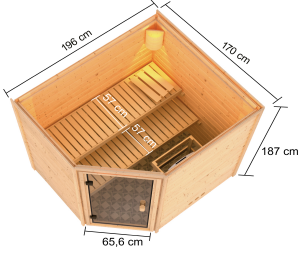

38 MM
Niedrigsaunen

- Optional mit erweiterter Deckenzone einschließlich 3 LED-Spots
- Hochwertige Innenausstattung aus nordischer Fichte
- Ofenschutz aus Massivholz
- Extra für niedrige Decken (z.B. Kellerstube)
- Einfaches und praktisches 38 mm Steck-Schraubsystem
- Konstruktion aus naturbelassener, langsam wachsender, nordischer Fichte
- 8 mm brazierte Saunafur aus Einsatzbereichsholz
- Türhaken aus Massivholz
- Bewährte Magnetverschluss-technik
- Türbeschläge mittels Exzenter justierbar

Die Abbildung dient lediglich der datentechnischen Information und bildet nicht den tatsächlichen Artikel ab.