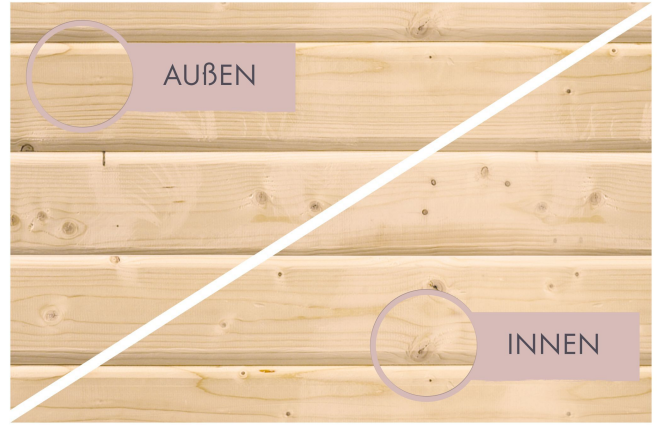

OFENSCHUTZGITTER CLASSIC

- 01 Aus hochwertiger nordischer Fichte
- 02 Besonders glatt gehobelt
- 03 Bietet optimalen Schutz

38 MM

Niedrigsaunen

- Optional mit attraktivem Dachkranz einschließlich 3 LED-Strahlern
- Hochwertige Innenausstattung aus nordischer Fichte
- Ofenschutz aus Massivholz
- Extra für niedrige Decken (z.B. Kellerräume)
- Einfaches und praktisches 38 mm Steck-Schraubsystem
- Konstruktion aus wetterbeständigem, langsam wachsendem, nordischer Fichte
- 8 mm bandierte Saunasteine aus Eisschmelzesicherheitsglas
- Türgriffe aus Massivholz
- Bewährtes Magnetverschlussmechanismus
- Türbeschläge mittels Exzentertürgriffe

Die Abbildung dient lediglich der darstellenden Information und bildet nicht den tatsächlichen Artikel ab.

DIE BESONDERHEITEN UNSERES

9 kW Bio-Kombiofens

- Inkl. 18 kg Saunasteine (Diabas)
- TÜV und VDE geprüft
- Feuerschutzgeprüfter Innenmantel
- Rückwand und Elektroanschlusskasten aus feuerverstärktem Stahl
- Maße (BxHxT): 41 x 50 x 37 cm
- Heizleistung: max. 110 °C
- Verdampferfunktion mit Ablauf (Füllmenge: 4 Liter)
- Bodenblech mit Tropfschale
- Wassermengenerfassung
- Inkl. kleiner Schale für ätherische Öle
- WLAN-fähiges Steuergerät
- Per kostenloser App steuerbar
- Fernbedienung/Steuergerät/Bedieneinheit
- Leichte Bedienung lokal und in der App
- Anschluss für eine Saunaleuchte oder einen Lüfter vorhanden

38 MM MASSIVHOLZ

- 01 Einfache Montage
- 02 Doppelte Nut- und Federverbindung

DIE BESONDERHEITEN UNSERES WIFI

Steuergeräts

- Kindersicherung
- Türsensor
- Temperaturfühler
- Überhitzungsschutz
- Sauna per kostenloser App steuerbar
- Integriertes WLAN-Modul
- Steuern Sie Ihre Sauna von unterwegs und sparen Sie Zeit
- Anschluss für Beleuchtung, Verdampfer und Belüftung vorhanden
- Kompatibel mit Bio- und finnischem Saunasofen
- Für Saunasöfen bis 18kW verwendbar